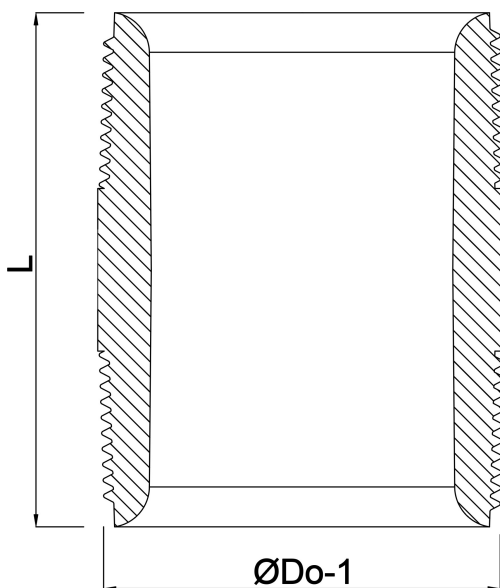

Profec Draadnippel messing 1/2" buitendraad 40bar 1000 mm (0710615)

TECHNISCHE SPECIFICATIES

Materiaal messing

Verbinding buitendraad

Werkdruk 40 bar

Maat 1/2"

Lengte 1000 mm

AFMETINGEN

F-1 1000 mm

L 1000 mm

ØDo-1 1/2 "

Gegenerereerd op datum: 13-03-2026

<http://www.bosta.com>