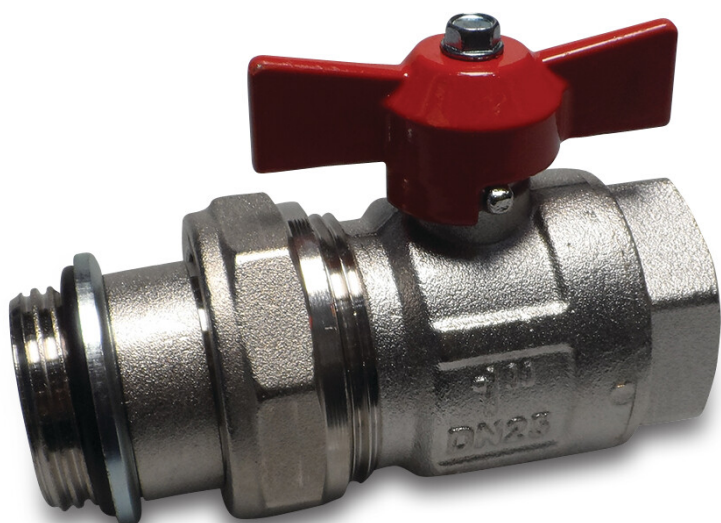

# Itap Kogelkraan messing 1" buitendraad x binnendraad 40bar type 98S (0400139)

# TECHNISCHE SPECIFICATIES

Type	98S
Materiaal	messing
Bediening	vlinderhendel
Kleur hendel	rood
Werkdruk	40 bar
Maat	1"
Verbinding	buitendraad x binnendraad

**Gegenerereerd op datum: 24-05-2026**

<http://www.bosta.com>