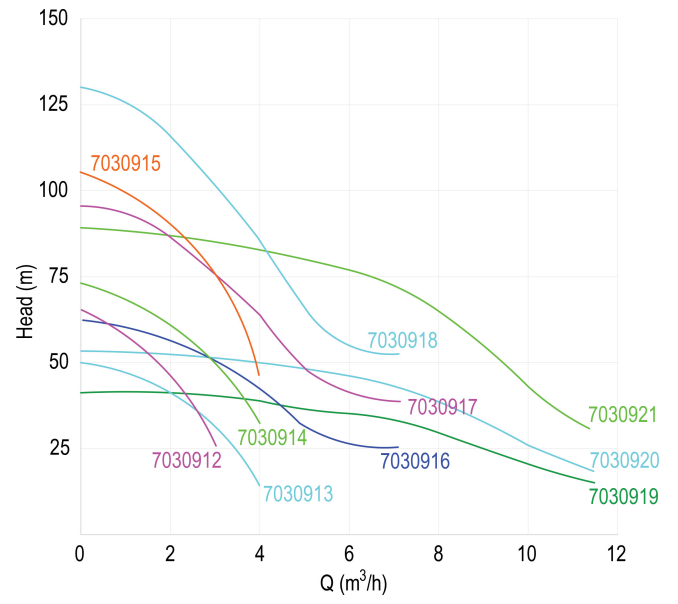

# TECHNISCHE SPECIFICATIES

Materiaal RVS 304

Pomphuis RVS 304

Materiaal waaier 1 technopolymer

Verbinding binnendraad

Type olie gevuld

Spanning 230VAC

Max. temperatuur 40 °C

MWK 42 m

Maat	2"
Gewicht	14.2 kg
Vermogen	1.1 kW
Waaiers	7
Ampère	8,5 A
Max capaciteit	10.8 m <sup>3</sup> /h
Pers	2 "
BEP Capaciteit	7.2
BEP Opvoerhoogte	35
PORlh	42
PORhh	24.5
PORlq	8.6
PORhq	5
Rendement	65,2 %
Afmeting verpakking L/B/H	120 x 120 x 995 mm

## AFMETINGEN

Db	99 mm
H-1	895 mm

ØDi-1

2"