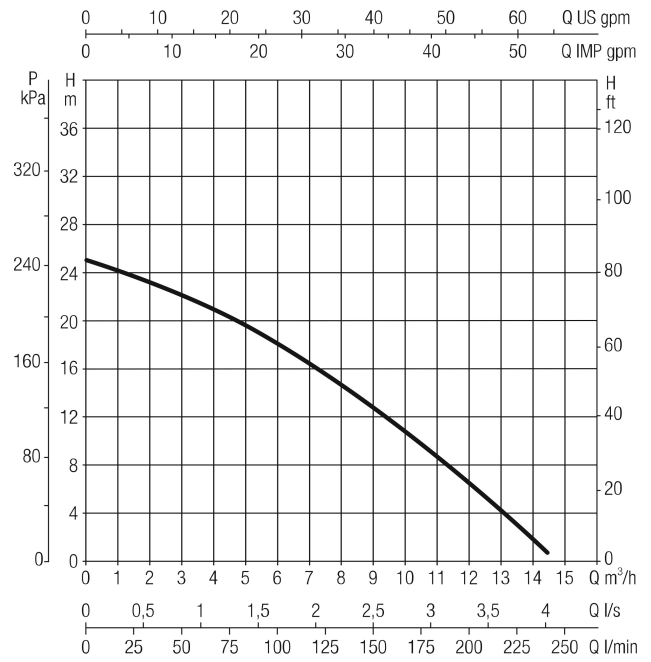

DAB Dompelpomp 1 1/2" 3A 380VAC type Feka VS GRINDER 1000 T-NA (7043954)

TECHNISCHE SPECIFICATIES

Type Feka VS

Vermogen 1 PK

Max. temperatuur 35 °C

Min. mediumtemperatuur
(continu) 0 °C

Vermogen 0.75 kW

Maat 1 1/2"

Type GRINDER 1000 T-NA

Spanning 380VAC

Ampère 3 A

AFMETINGEN

A 253 mm

B 209 mm

H 496 mm

H-1 87 mm