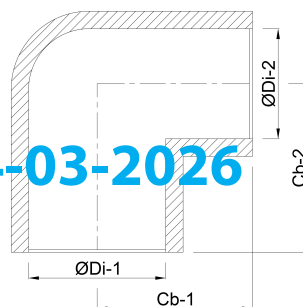

VDL Knie 90° PVC-U 20 mm
lijmmof 16bar grijs KIWA
(7002576)

V-L Van de Lande

TECHNISCHE SPECIFICATIES

Kleur grijs

Materiaal PVC-U

Keurmerk KIWA

Verbinding lijmmof

Werkdruk 16 bar

Maat 20 mm

AFMETINGEN

Cb-1 27.5 mm

Cb-2 27.5 mm

ØDi-1 20 mm

ØDi-2 20 mm

β 90 °

Gegenerereerd op datum: 14-03-2026