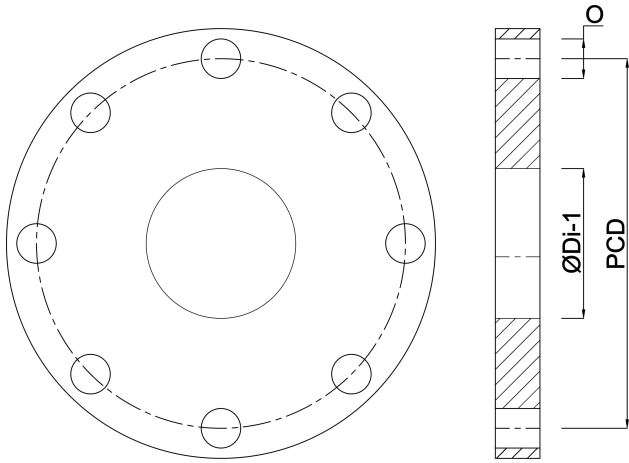

Overschuifflens PP 225 mm
16bar DN200 zwart PN10
(0101914)

Gegenerereerd op datum: 22-05-2026

<http://www.bosta.com>