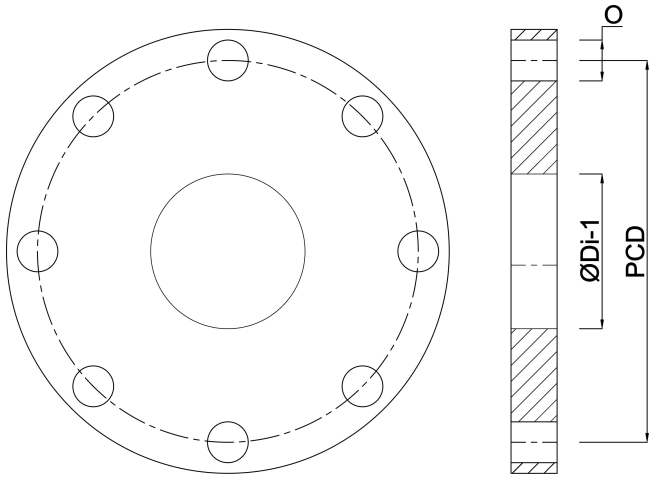

Overschuifflens PP 225 mm
16bar DN200 zwart PN10
(0101914)

Gegeneerd op datum: 13-03-2026

<http://www.bosta.com>