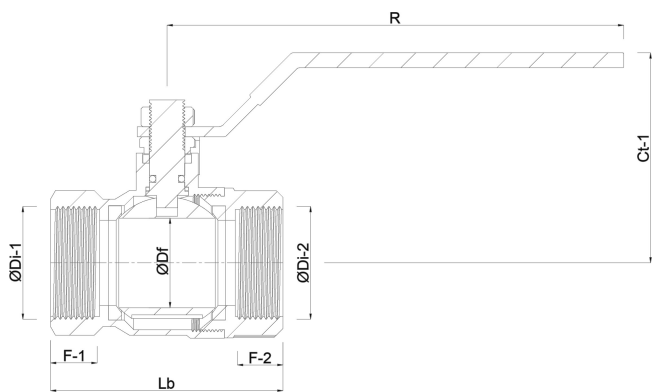

F-1 23 mm

F-2 24 mm

Lb 140 mm

R 165 mm

ØDf 50 mm

ØDi-1 2 "

ØDi-2 2 "

Gegeneerd op datum: 10-03-2026

<http://www.bosta.com>