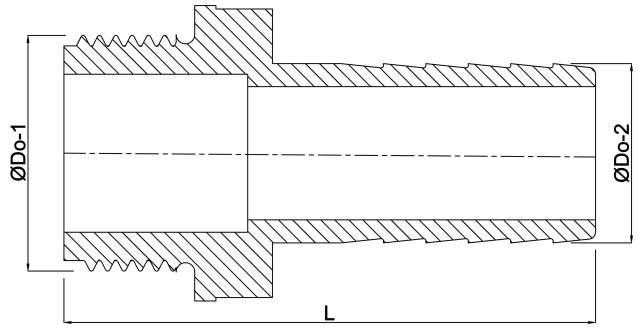

**Slangtule PP 1" x 20 mm
buitendraad x slangtule 6bar
grijs (0330181)**

TECHNISCHE SPECIFICATIES

Kleur	grijs
Materiaal	PP
Verbinding	buitendraad x slangtule
Werkdruk	6 bar
Max. temp.	80 °C
Maat	1" x 20 mm
Sleutelmaat	36

AFMETINGEN

F-1	18.5 mm
L	70 mm
Lq-2	30 mm
ØDi-1	22.5 mm
ØDi-2	13 mm
ØDo-1	1 "
ØDo-2	20 mm

Gegenerereerd op datum: 23-05-2026

<http://www.bosta.com>