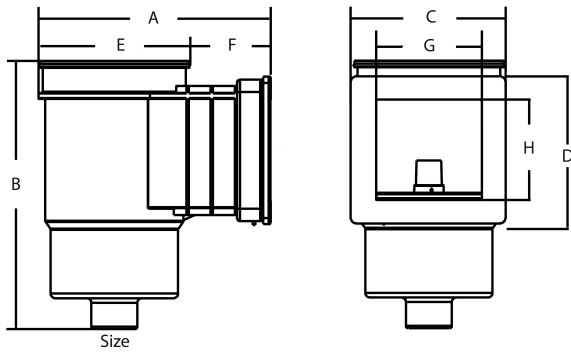

# Hayward Skimmer ABS 2" binnendraad wit rechthoekig type Auto-Skim Small (7010276)

 **HAYWARD**

# TECHNISCHE SPECIFICATIES

Kleur	wit
Type	Auto-Skim Small
Materiaal	ABS/RVS
Geschikt voor	linerbaden
Model	rechthoekig
Verbinding	binnendraad
Maat	2"

# AFMETINGEN

A	480 mm
B	500 mm
C	298 mm
D	217 mm
E	266 mm
F	214 mm
G	195 mm
H	143 mm

# PRODUCTINFORMATIE

Opzetrand skimmer in hoogte verstelbaar. (3cm)

**Gegeneerd op datum: 25-05-2026**

<http://www.bosta.com>