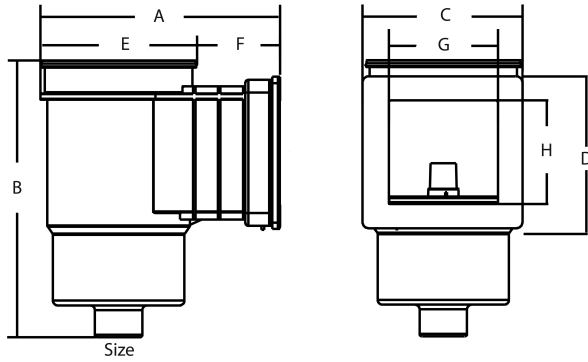

# Hayward Skimmer ABS 2" binnendraad wit rechthoekig type Auto-Skim Small (7010276)

 **HAYWARD**

# TECHNISCHE SPECIFICATIES

Kleur	wit
Type	Auto-Skim Small
Materiaal	ABS/RVS
Geschikt voor	linerbaden
Model	rechthoekig
Verbinding	binnendraad
Maat	2"

# AFMETINGEN

A	480 mm
B	500 mm
C	298 mm
D	217 mm
E	266 mm
F	214 mm
G	195 mm
H	143 mm

# PRODUCTINFORMATIE

Opzetrand skimmer in hoogte verstelbaar. (3cm)

**Gegeneerd op datum: 09-03-2026**

<http://www.bosta.com>