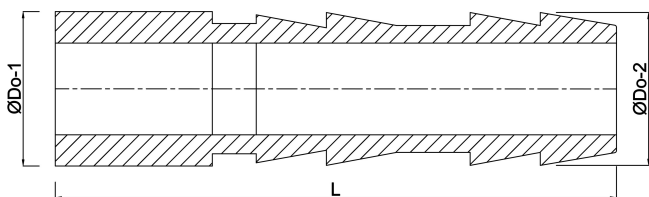

VDL Slangtule PVC-U 32 mm lijmspie x slangtule grijs (7002835)

V-L Van de Lande

TECHNISCHE SPECIFICATIES

Kleur	grijs
Materiaal	PVC-U
Verbinding	lijmspie x slangtule
Maat	32 mm

AFMETINGEN

Dq-2	28 mm
Hi-1	22 mm
L	85 mm
Lb	85 mm
Lq-2	54 mm
P-1	28 mm
ØDo-1	32 mm
ØDo-2	31 mm