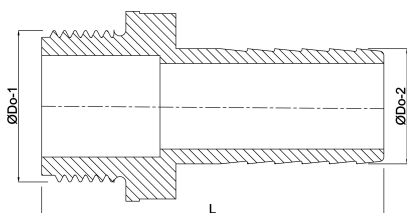

Profec Slangtule PVC-U 3/4" x 25 mm buitendraad x slangtule 10bar grijs (01 10983)

TECHNISCHE SPECIFICATIES

Kleur	grijs
Materiaal	PVC-U
Verbinding	buitendraad x slangtule
Werkdruk	10 bar
Maat	3/4" x 25 mm
Sleutelmaat	42

AFMETINGEN

F-1	17 mm
L	27 mm
L	67 mm
Lq-2	27 mm
ØDo-1	3/4 "
ØDo-2	25 mm

Gegenerereerd op datum: 13-03-2026

<http://www.bosta.com>