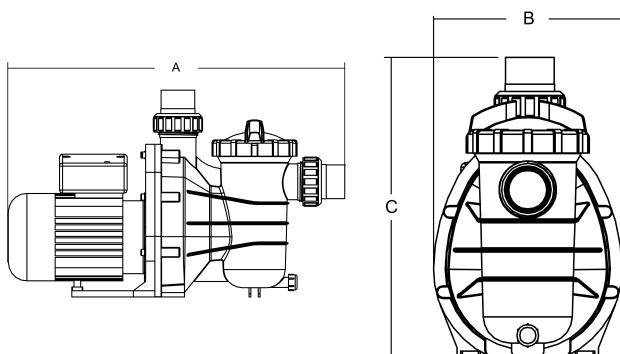

# TECHNISCHE SPECIFICATIES

Kleur	zwart
As	RVS 316
Materiaal afdichting	RVS 316
Verbinding	metrisch/imperial lijmmof
Spanning	230VAC
Max. temperatuur	40 °C
Breedte	211 mm
Hoogte	340 mm
Herz	50 Hz
IP waarde	IPX5
Type	SS075
Capaciteit	14,4 m <sup>3</sup> /h
Vermogen	0,75 PK
Maat	50 mm / 1 1/2"
Lengte	552 mm
Gewicht	9.01 kg
Vermogen	0.56 kW

Ampère 3,5 A

Geluidsniveau 60 dB

BEP Capaciteit 12

BEP Opvoerhoogte 4.5

## AFMETINGEN

A 552 mm

B 211 mm

C 340 mm