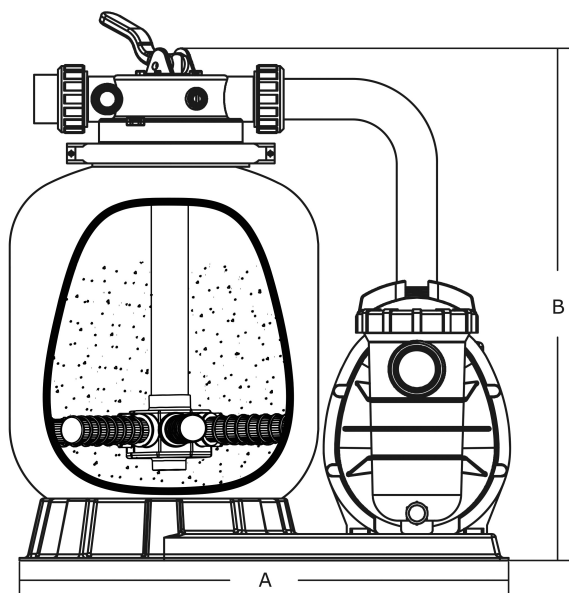

Flotide Filterset PE 50 mm / 1 1/2" metrisch/imperial lijmmof 2bar 230VAC grijs type FSP500-6W (7024686)

FLOTIDE

TECHNISCHE SPECIFICATIES

Kleur	grijs
Materiaal	PE
Verbinding	metrisch/imperial lijmmof
Spanning	230VAC
Herz	50 Hz
Werkdruk	2 bar
Max. temp.	40 °C
Type	FSP500-6W
Maat	50 mm / 1 1/2"
Diameter	500 mm
Gewicht	27.8 kg
Zand	85 kg
Max capaciteit	12 m ³ /h
Pomp	SS075
Max. vol. zwembad	60 m ³

AFMETINGEN

A 760 mm

B 20 inch

B 724 mm

PRODUCTINFORMATIE

Blaasgegoten PE filtertank met top-mount 6-weg klep, centrifugaal pomp en voorfilter. Inclusief RCD stekker.

Eigenschappen:

- Ideaal voor bovengrondse zwembaden
- Eenvoudige bediening met 6-weg klep