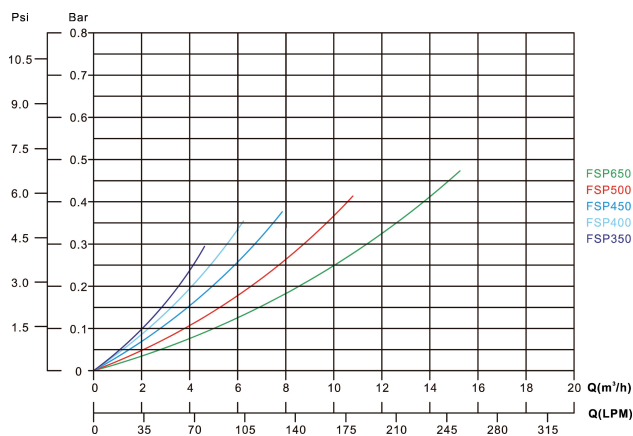

Flotide Filterset PE 50 mm / 1 1/2" metrisch/imperial lijmmof 2bar 230VAC grijs type FSP500-6W (7024686)

FLOTIDE

TECHNISCHE SPECIFICATIES

Kleur	grijs
Materiaal	PE
Verbinding	metrisch/imperial lijmmof
Spanning	230VAC
Herz	50 Hz
Werkdruk	2 bar
Max. temp.	40 °C
Type	FSP500-6W
Maat	50 mm / 1 1/2"
Diameter	500 mm
Gewicht	27.8 kg
Zand	85 kg
Max capaciteit	12 m ³ /h
Pomp	SS075
Max. vol. zwembad	60 m ³

AFMETINGEN

A 760 mm

B 20 inch

B 724 mm

PRODUCTINFORMATIE

Blaasgegoten PE filtertank met top-mount 6-weg klep, centrifugaal pomp en voorfilter. Inclusief RCD stekker.

Eigenschappen:

- Ideaal voor bovengrondse zwembaden
- Eenvoudige bediening met 6-weg klep