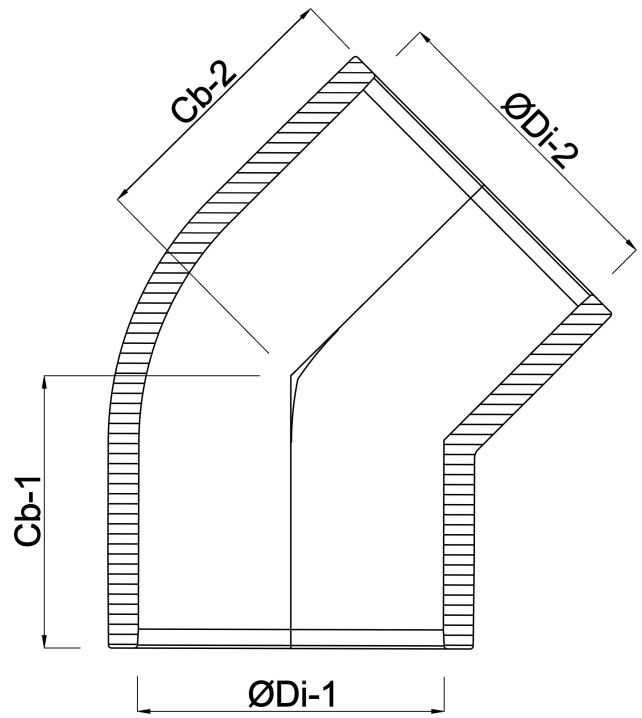

# TECHNISCHE SPECIFICATIES

Kleur grijs

Materiaal PVC-U

Verbinding lijmmof

Maat 110 mm

Werkdruk 16 bar

# AFMETINGEN

Cb-1 61 mm

Cb-2 61 mm

ØDi-1 110 mm

ØDi-2 110 mm

**Gegenerereerd op datum: 22-05-2026**

<http://www.bosta.com>