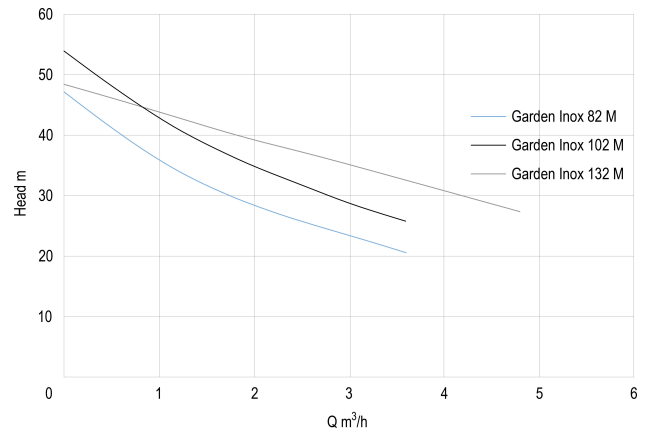

# TECHNISCHE SPECIFICATIES

Kleur	RVS
Materiaal	RVS
Pomphuis	RVS
Materiaal waaier 1	technopolymer
Model	zelfaanzuigend
Verbinding	binnendraad
Spanning	230VAC
Max. temperatuur	35 °C
Min. mediumtemperatuur (continu)	0 °C
Pers	1 "
Max. omgevingstemperatuur	40 °C
Zuig	1 "
BEP Opvoerhoogte	54
Type	Garden Inox 102 M
MWK	53,8 m
Maat	1"

Mr 207 mm

O 9 mm

W 174 mm

W-1 174 mm

ØDi-1 1 "

ØDi-2 1 "

**Gegenerereerd op datum: 27-05-2026**

<http://www.bosta.com>