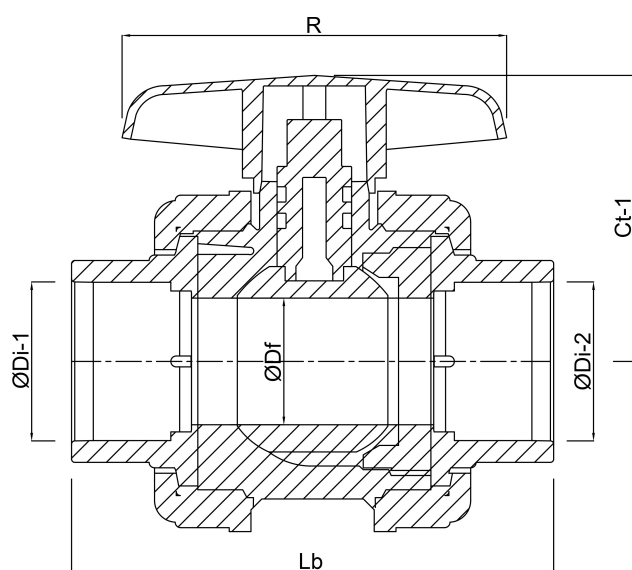

Materiaal huis PVC-U

Materiaal afdichting PE/EPDM

Verbinding lijmof

Temperatuurbereik 10°C - 60°C

Maat 50 mm

DN 40

Werkdruk 16 bar

# AFMETINGEN

Ct-1 96.5 mm

Lb 167 mm

R 134 mm

ØDf 40 mm

ØDi-1 50 mm

ØDi-2 50 mm

**Gegenererd op datum: 23-05-2026**