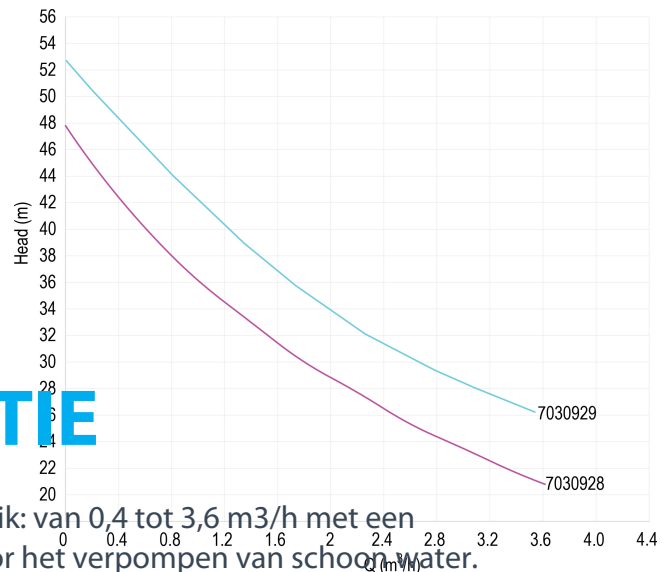

| | |
|---|--------|
| L | 395 mm |
|---|--------|

| | |
|---|--------|
| L | 395 mm |
|---|--------|

| | |
|----|--------|
| Mr | 192 mm |
|----|--------|

| | |
|---|------|
| O | 9 mm |
|---|------|

W 178 mm

W-1 178 mm

ØDi-1 1 "

ØDi-2 1 "

PRODUCTINFORMATIE

Installatie: Horizontaal, in vaste opstelling. Pompbereik: van 0,4 tot 3,6 m³/h met een opvoerhoogte tussen de 26 en 47meter. Geschikt voor het verpompen van schoon water. Zelfaanzuigende centrifugaalpomp met een uitstekende zuigcapaciteit, zelfs bij aanwezigheid van gasbellen.