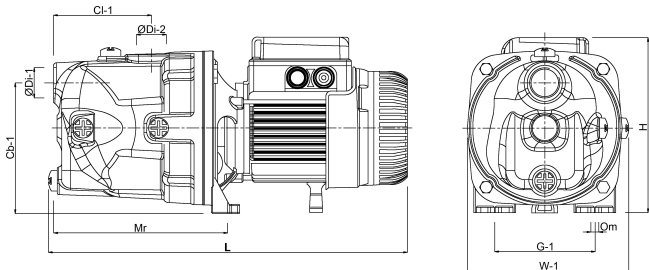

| | |
|-------|------|
| PORhh | 21.7 |
|-------|------|

| | |
|-------|-----|
| PORlq | 1.7 |
|-------|-----|

| | |
|-------|-----|
| PORhq | 2.9 |
|-------|-----|

AFMETINGEN

| | |
|------|--------|
| Cb-1 | 144 mm |
|------|--------|

| | |
|------|--------|
| Cl-1 | 108 mm |
|------|--------|

| | |
|-----|--------|
| G-1 | 111 mm |
|-----|--------|

| | |
|---|--------|
| H | 193 mm |
|---|--------|

| | |
|---|--------|
| H | 193 mm |
|---|--------|

| | |
|---|--------|
| L | 395 mm |
|---|--------|

| | |
|---|--------|
| L | 395 mm |
|---|--------|

| | |
|----|--------|
| Mr | 192 mm |
|----|--------|

| | |
|---|------|
| O | 9 mm |
|---|------|

W 178 mm

W-1 178 mm

ØDi-1 1 "

ØDi-2 1 "

PRODUCTINFORMATIE

Installatie: Horizontaal, in vaste opstelling. Pompbereik: van 0,4 tot 3,6 m³/h met een opvoerhoogte tussen de 26 en 47meter. Geschikt voor het verpompen van schoon water. Zelfaanzuigende centrifugaalpomp met een uitstekende zuigcapaciteit, zelfs bij aanwezigheid van gasbellen.