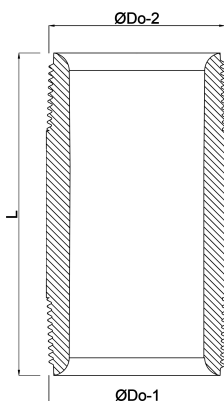

Profec Nr. 23 Pijpnippel RVS
316 1 1/4" buitendraad 16bar
80 mm (0080406)

TECHNISCHE SPECIFICATIES

Materiaal RVS 316

Verbinding buitendraad

DIN Norm DIN 2999

Fitting nr. Nr. 23

Werkdruk 16 bar

Maat 1 1/4"

Lengte 80 mm

AFMETINGEN

L 80 mm

ØDo-1 1 1/4"

ØDo-2 1 1/4"

Gegenerereerd op datum: 13-03-2026

<http://www.bosta.com>