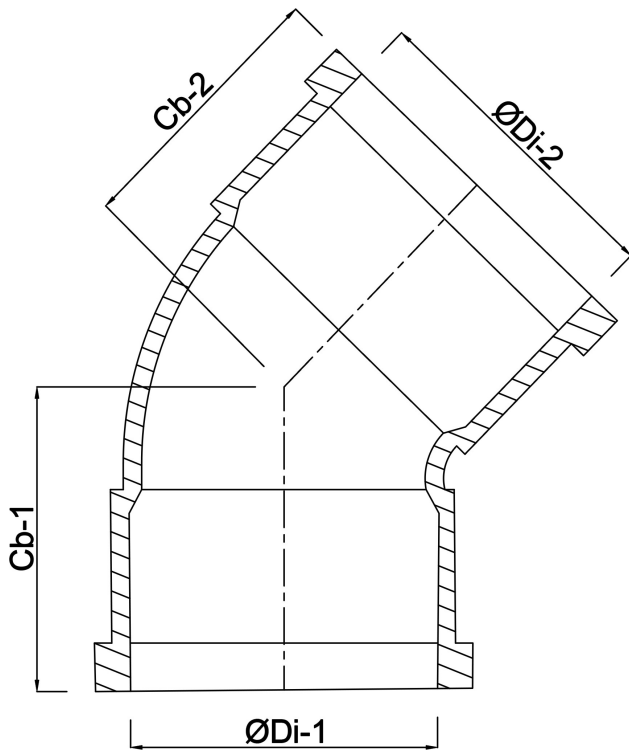

**Profec Bocht 45° PVC-U 90 mm
lijmmof 16bar grijs type
handgevormd (0110231)**

TECHNISCHE SPECIFICATIES

Kleur	grijs
Type	handgevormd
Materiaal	PVC-U
Verbinding	lijmmof
Werkdruk	16 bar
Maat	90 mm

AFMETINGEN

Cb-1	125 mm
Cb-2	125 mm
Gietvorm	handgevormd
ØDi-1	90 mm
ØDi-2	90 mm
β	45 °

Gegeneroord op datum: 22-05-2026

<http://www.bosta.com>