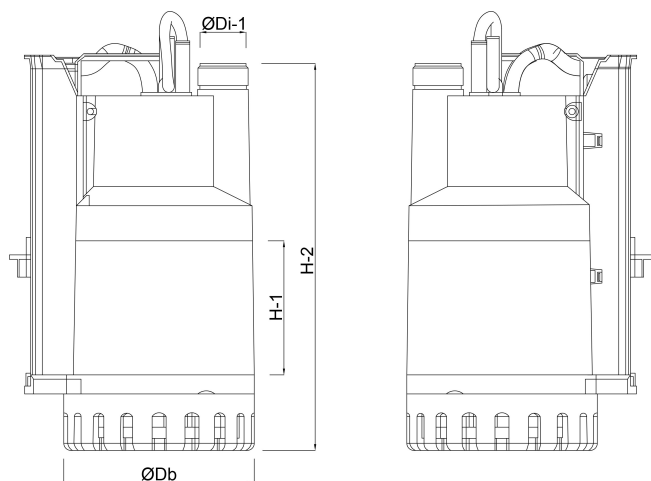

**DAB Dompelpomp
technopolymer 1 1/4"
binnendraad 3,4A 230VAC
groen type NOVA 600 M-A met
vlotter (0940028)**

TECHNISCHE SPECIFICATIES

Kleur	groen
Materiaal	technopolymer
Pomphuis	technopolymer
Materiaal waaier 1	technopolymer
Verbinding	binnendraad
Spanning	230VAC
Max. temperatuur	35 °C
Min. mediumtemperatuur (continu)	0 °C
Pers	1 1/4 "
Type	NOVA 600 M-A
Vermogen	0,75 PK
MWK	10,2 m
Maat	1 1/4"
Vlotter	meegeleverd
Vermogen	0.55 kW
Ampère	3,4 A

Max capaciteit

15 m³/h

AFMETINGEN

Db

193 mm

H-1

73 mm

H-2

443 mm

ØDi-1

1 1/4 "

PRODUCTINFORMATIE

De types NOVA 300 en 600 zijn ideale dompelpompen voor bijvoorbeeld het leegpompen van kelders.

Mag ook gebruikt worden voor water met korrelvormige vaste delen tot maximaal 8 mm.