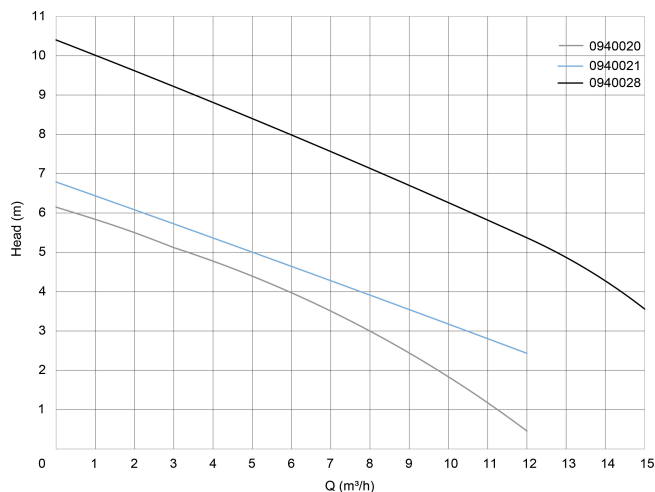

**DAB Dompelpomp
technopolymer 1 1/4"
binnendraad 3,4A 230VAC
groen type NOVA 600 M-A met
vlotter (0940028)**

TECHNISCHE SPECIFICATIES

Kleur	groen
Materiaal	technopolymer
Pomphuis	technopolymer
Materiaal waaier 1	technopolymer
Verbinding	binnendraad
Spanning	230VAC
Max. temperatuur	35 °C
Min. mediumtemperatuur (continu)	0 °C
Pers	1 1/4 "
Type	NOVA 600 M-A
Vermogen	0,75 PK
MWK	10,2 m
Maat	1 1/4"
Vlotter	meegeleverd
Vermogen	0.55 kW
Ampère	3,4 A

Max capaciteit

15 m³/h

AFMETINGEN

Db

193 mm

H-1

73 mm

H-2

443 mm

ØDi-1

1 1/4 "

PRODUCTINFORMATIE

De types NOVA 300 en 600 zijn ideale dompelpompen voor bijvoorbeeld het leegpompen van kelders.

Mag ook gebruikt worden voor water met korrelvormige vaste delen tot maximaal 8 mm.