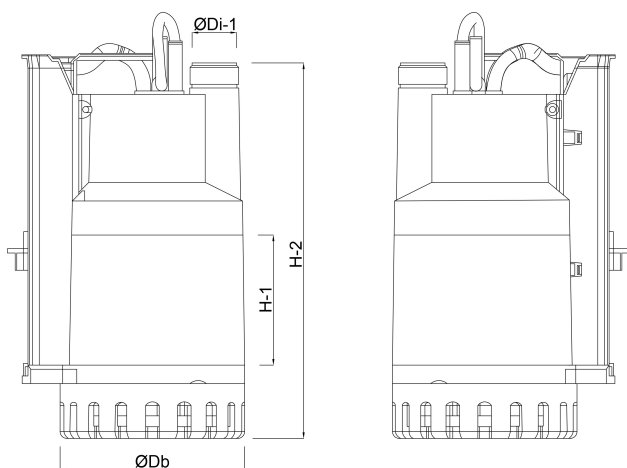

# TECHNISCHE SPECIFICATIES

Kleur	groen
Materiaal	technopolymer
Pomphuis	technopolymer
Materiaal waaier 1	technopolymer
Verbinding	binnendraad
Spanning	230VAC
Max. temperatuur	35 °C
Min. mediumtemperatuur (continu)	0 °C
Pers	1 1/4 "
Type	NOVA 600 M-A
Vermogen	0,75 PK
MWK	10,2 m
Maat	1 1/4"
Vlotter	meegeleverd
Vermogen	0.55 kW
Ampère	3,4 A

## AFMETINGEN

Db

193 mm

H-1

73 mm

H-2

443 mm

ØDi-1

1 1/4 "