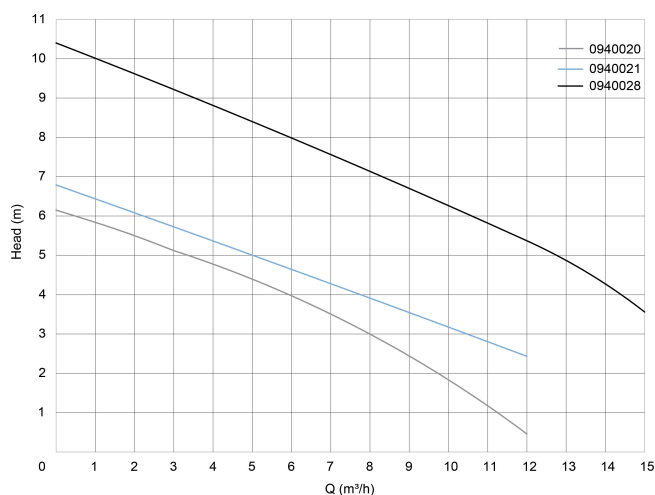

DAB Dompelpomp technopolymer 1 1/4" binnendraad 3,4A 230VAC groen type NOVA 600 M-A met vlotter (0940028)

TECHNISCHE SPECIFICATIES

Kleur	groen
Materiaal	technopolymer
Pomphuis	technopolymer
Materiaal waaier 1	technopolymer
Verbinding	binnendraad
Spanning	230VAC
Max. temperatuur	35 °C
Min. mediumtemperatuur (continu)	0 °C
Pers	1 1/4 "
Type	NOVA 600 M-A
Vermogen	0,75 PK
Maat	1 1/4"
Vlotter	meegeleverd
Vermogen	0.55 kW
MWK	10,2
Ampère	3,4 A

Max capaciteit

15 m³/h

AFMETINGEN

ØDi-1

1 1/4 "

H-1

73 mm

H-2

443 mm

Db

193 mm

PRODUCTINFORMATIE

De types NOVA 300 en 600 zijn ideale dompelpompen voor bijvoorbeeld het leegpompen van kelders.

Mag ook gebruikt worden voor water met korrelvormige vaste delen tot maximaal 8 mm.