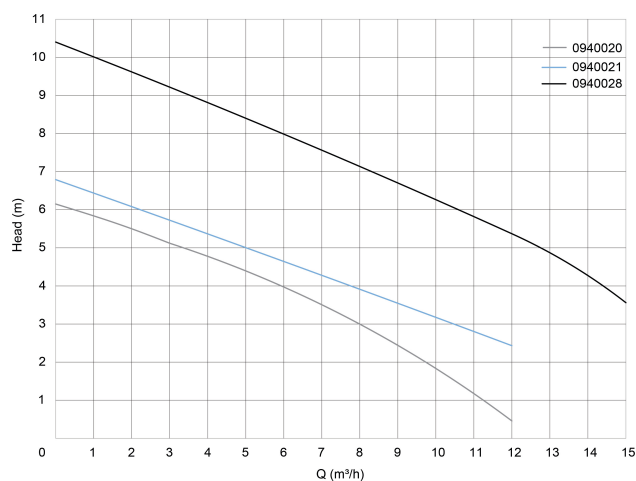

Max capaciteit

15 m³/h

AFMETINGEN

Db

193 mm

H-1

73 mm

H-2

443 mm

ØDi-1

1 1/4 "

PRODUCTINFORMATIE

De types NOVA 300 en 600 zijn ideale dompelpompen voor bijvoorbeeld het leegpompen van kelders.

Mag ook gebruikt worden voor water met korrelvormige vaste delen tot maximaal 8 mm.

Gegenereerd op datum: 24-05-2026