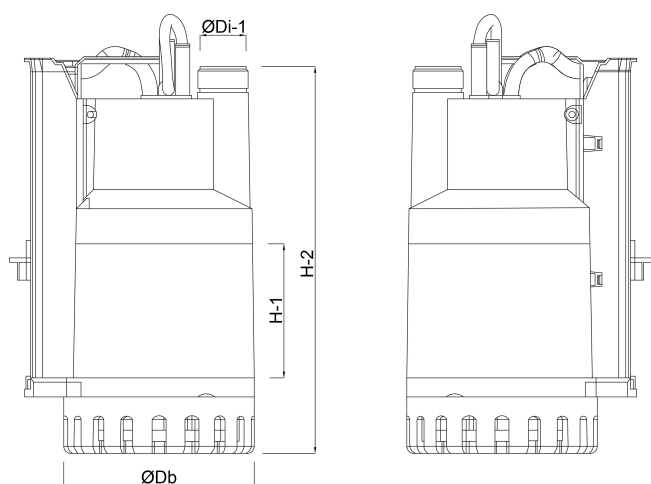

DAB Dompelpomp technopolymer 1 1/4" binnendraad 3,4A 230VAC groen type NOVA 600 M-A met vlotter (0940028)

TECHNISCHE SPECIFICATIES

Kleur	groen
Materiaal	technopolymer
Pomphuis	technopolymer
Materiaal waaier 1	technopolymer
Verbinding	binnendraad
Spanning	230VAC
Max. temperatuur	35 °C
Min. mediumtemperatuur (continu)	0 °C
Pers	1 1/4 "
Type	NOVA 600 M-A
Vermogen	0,75 PK
Maat	1 1/4"
Vlotter	meegeleverd
Vermogen	0.55 kW
MWK	10,2
Ampère	3,4 A

Max capaciteit

15 m³/h

AFMETINGEN

ØDi-1

1 1/4 "

H-1

73 mm

H-2

443 mm

Db

193 mm

PRODUCTINFORMATIE

De types NOVA 300 en 600 zijn ideale dompelpompen voor bijvoorbeeld het leegpompen van kelders.

Mag ook gebruikt worden voor water met korrelvormige vaste delen tot maximaal 8 mm.