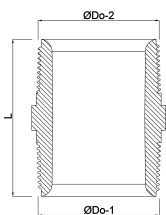

# TECHNISCHE SPECIFICATIES

Materiaal                      messing

Verbinding                    buitendraad

Fitting nr.                     Nr. 280

Maat                            2"

Werkdruk                    30 bar

# AFMETINGEN

F-1                              18 mm

F-2                              18 mm

K-1                              60 mm

L                                 52 mm

ØDo-1                         2 "

ØDo-2                         2 "