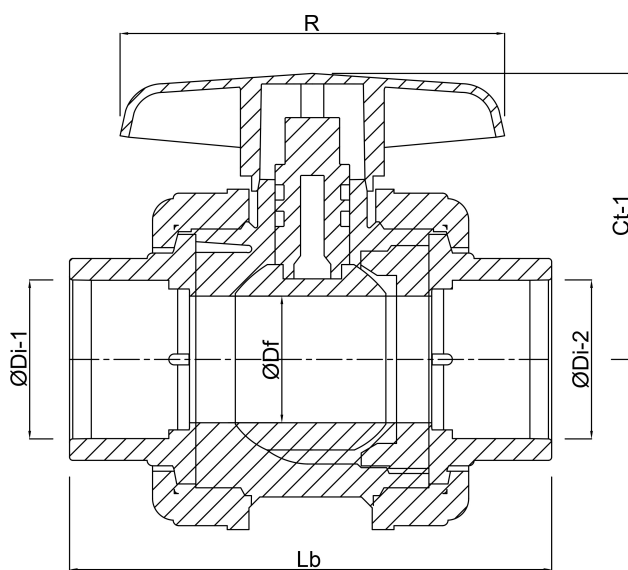

Constructie huis 3-delig

Materiaal huis PVC-U

Materiaal afdichting PE/EPDM

Verbinding lijmmof

Temperatuurbereik 10°C - 60°C

Maat 16 mm

DN 15

Werkdruk 16 bar

AFMETINGEN

Ct-1 53.5 mm

Lb 84 mm

R 63 mm

ØDf 15 mm

ØDi-1 16 mm

ØDi-2 16 mm

Gegenerereerd op datum: 23-05-2026