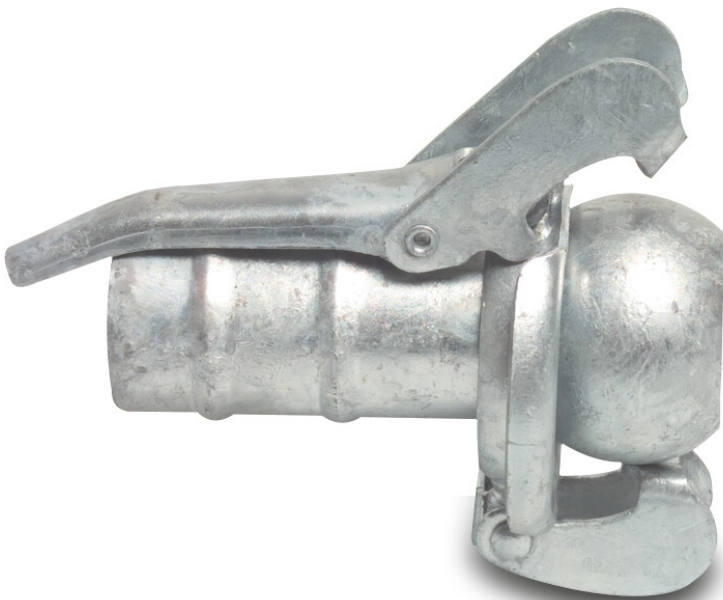

**Snelkoppeling staal
gegalvaniseerd 108 mm x 102
mm M-deel Bauer x slangtule
type Bauer S77 (0220435)**

TECHNISCHE SPECIFICATIES

Type	Bauer
------	-------

Materiaal	staal
-----------	-------

Oppervlaktebehandeling	gegalvaniseerd
------------------------	----------------

Verbinding	M-deel Bauer x slangtule
------------	--------------------------

Type	S77
------	-----

Maat	108 mm x 102 mm
------	-----------------

Gegenererd op datum: 23-05-2026

<http://www.bosta.com>