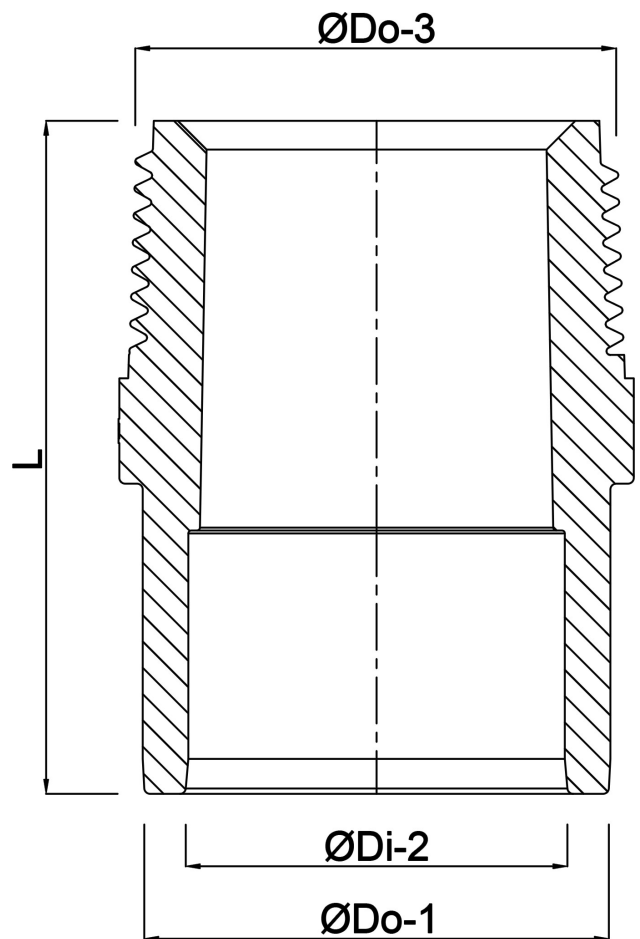

**VDL Puntstuk PVC-U 20/28 mm  
x 1/2" lijmmof/spie x  
buitendraad 16bar grijs type  
zeskant (7002718)**

**VL Van de Lande**

# TECHNISCHE SPECIFICATIES

Kleur	grijs
Type	zeskant
Materiaal	PVC-U
Verbinding	lijmmof/spie x buitendraad
Werkdruk	16 bar
Maat	20/28 mm x 1/2"
Lengte	40 mm
Sleutelmaat	32

# AFMETINGEN

F-2	16 mm
K-1	32 mm
L	40 mm
ØDi-2	20 mm
ØDo-1	28 mm
ØDo-3	1/2 "

**Gegenerereerd op datum: 24-05-2026**

<http://www.bosta.com>