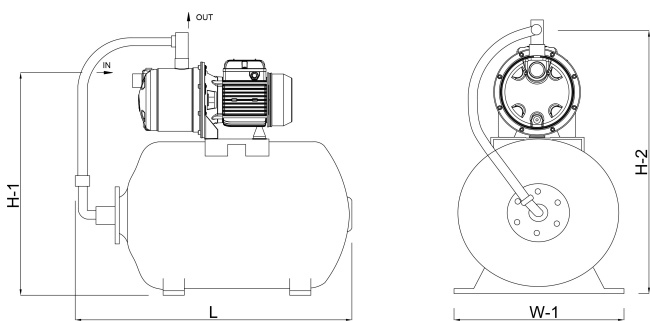

# TECHNISCHE SPECIFICATIES

Kleur blauw

Materiaal RVS 304

Pomphuis RVS 304

Ketel 24ltr ltr

Verbinding binnendraad

Spanning 230VAC

Max. temperatuur 50 °C

Maat 1"

Vermogen 0.74 kW

Hoogte 565 mm

Ampère 4,7 A

Max capaciteit 3.8 m<sup>3</sup>/h

## AFMETINGEN

Breedte 260 mm

H-1 420 mm

H-2 565 mm

L 560 mm

Lengte 560 mm

W-1 260 mm

## PRODUCTINFORMATIE

Compleet opgebouwd met 24 ltr. horizontale ketel, manometer en drukschakelaar. Pomp wordt geleverd met kabel en DIN stekker

**Gegenerereerd op datum: 08-05-2026**

<http://www.bosta.com>