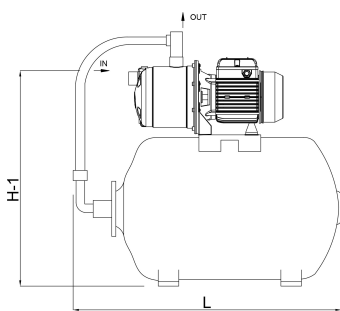

Materiaal waaier 1 RVS 304

MWK 48 m

Maat 1"

Vermogen 0.74 kW

Hoogte 565 mm

Ampère 4,7 A

Max capaciteit 3.8 m³/h

AFMETINGEN

Breedte 260 mm

H-1 420 mm

H-2 565 mm

L 560 mm

Lengte 560 mm

W-1 260 mm

PRODUCTINFORMATIE

Compleet opgebouwd met 24 ltr. horizontale ketel, manometer en drukschakelaar. Pomp wordt geleverd met kabel en DIN stekker