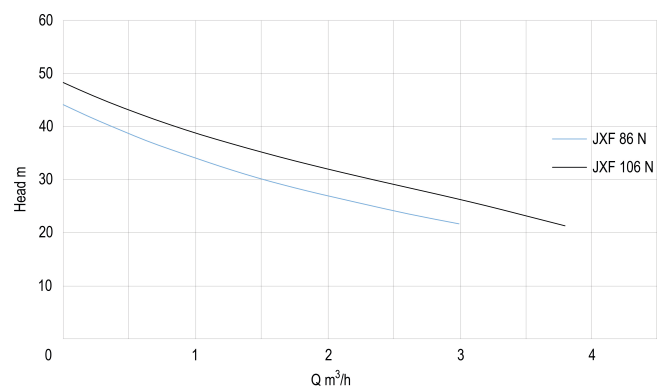

# TECHNISCHE SPECIFICATIES

Kleur blauw

Materiaal RVS 304

Pomphuis RVS 304

Ketel 24ltr ltr

Verbinding binnendraad

Spanning 230VAC

Max. temperatuur 50 °C

## AFMETINGEN

Breedte 260 mm

H-1 420 mm

H-2 565 mm

L 560 mm

Lengte 560 mm

W-1 260 mm

## PRODUCTINFORMATIE

Compleet opgebouwd met 24 ltr. horizontale ketel, manometer en drukschakelaar. Pomp wordt geleverd met kabel en DIN stekker

**Gegenerereerd op datum: 08-05-2026**

<http://www.bosta.com>