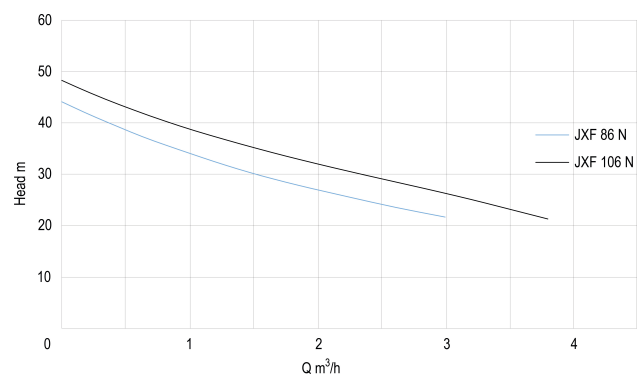

Materiaal waaier 1 RVS 304

MWK 48 m

Maat 1"

Vermogen 0.74 kW

Hoogte 565 mm

Ampère 4,7 A

Max capaciteit 3.8 m³/h

AFMETINGEN

Breedte 260 mm

H-1 420 mm

H-2 565 mm

L 560 mm

Lengte 560 mm

W-1 260 mm

PRODUCTINFORMATIE

Compleet opgebouwd met 24 ltr. horizontale ketel, manometer en drukschakelaar. Pomp wordt geleverd met kabel en DIN stekker