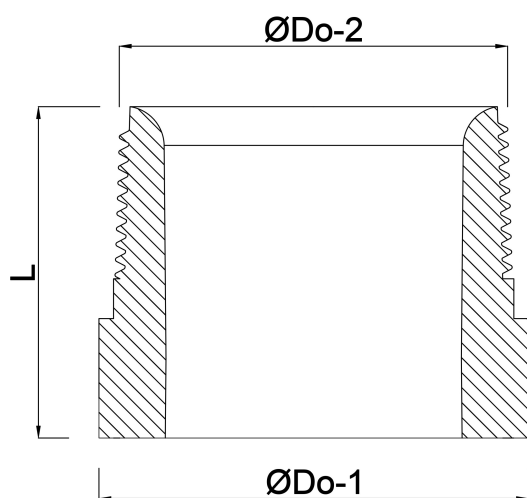

**Profec Nr. 23B Lasnippel RVS
316 1" buitendraad x stomplas
8bar 40 mm (0080747)**

TECHNISCHE SPECIFICATIES

Materiaal	RVS 316
Verbinding	buitendraad x stomplas
Fitting nr.	Nr. 23B
Werkdruk	8 bar
Maat	1"
Lengte	40 mm

AFMETINGEN

L	40 mm
ØDo-1	33.4 mm
ØDo-2	1 "

Gegenerereerd op datum: 13-03-2026

<http://www.bosta.com>