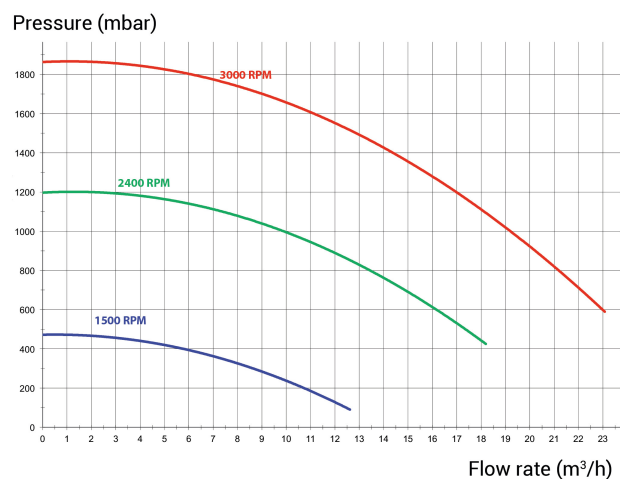

Hayward Zwembadpomp 63 mm lijmmof 7,8A 230VAC zwart type RS II VSTD 2pk (7021217)

 **HAYWARD®**

Maat 63 mm

Vermogen 1.4 kW

Ampère 7,8 A

Max capaciteit 25 m³/h

AFMETINGEN

A 250 mm

PRODUCTINFORMATIE

De RS II VSTD pomp zorgt voor een optimale filtratie ondersteuning en een aanzienlijke energiebesparing. Wanneer uw filtratie systeem 24 uur per dag draait, is een besparing tot 75% mogelijk op het stroomgebruik. De Heavy-Duty, zeer efficiënte, Duitse motor is geluidsarm en zeer betrouwbaar.

Eigenschappen:

- Exclusief voor Bevo/Bosta

- Koppelingen: lijmaansluiting 63 mm
- Zoutwaterbestendig tot 0,4% (4 gr/ltr)
- Ingebouwde, gemakkelijk toegankelijke controller met sterke bedieningstoetsen
- 5 instelbare toerentallen
- Skimmerfunctie instelbaar
- 4 digitale aansluitopties voor ondersteuningsapparatuur
- Control box met timerfunctie