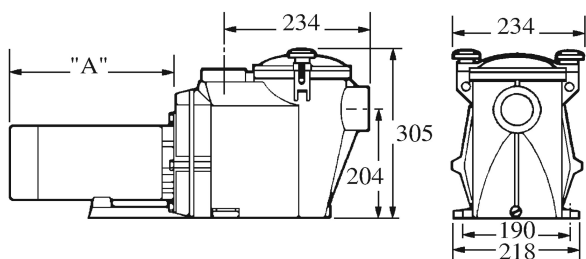

Hayward Zwembadpomp 63 mm lijmmof 7,8A 230VAC zwart type RS II VSTD 2pk (7021217)

 **HAYWARD®**

Maat 63 mm

Vermogen 1.4 kW

Ampère 7,8 A

Max capaciteit 25 m³/h

AFMETINGEN

A 250 mm

Eigenschappen:

- Exclusief voor Bevo/Bosta

- Koppelingen: lijmaansluiting 63 mm
- Zoutwaterbestendig tot 0,4% (4 gr/ltr)
- Ingebouwde, gemakkelijk toegankelijke controller met sterke bedieningstoetsen
- 5 instelbare toerentallen
- Skimmerfunctie instelbaar
- 4 digitale aansluitopties voor ondersteuningsapparatuur
- Control box met timerfunctie