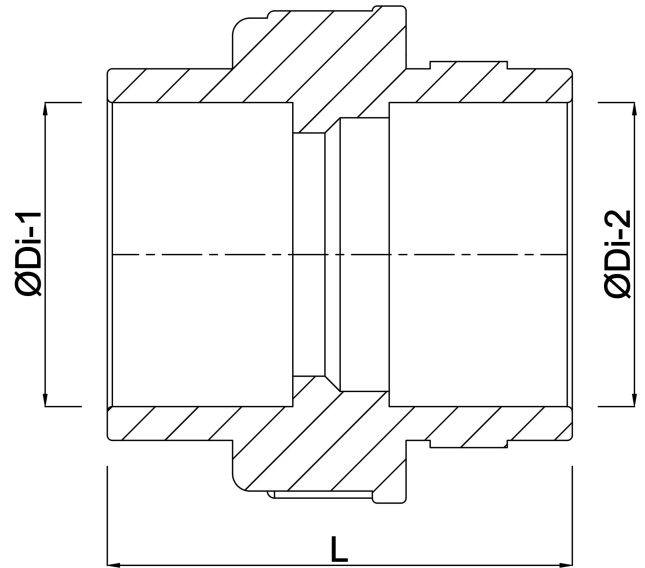

Werkdruk 10 bar

AFMETINGEN

Do-n 93 mm

L 93 mm

Lb 52 mm

Lb-2 41 mm

ØDi-1 63 mm

ØDi-2 63 mm

ØDo-1 74 mm

Gegenereerd op datum: 22-05-2026

<http://www.bosta.com>