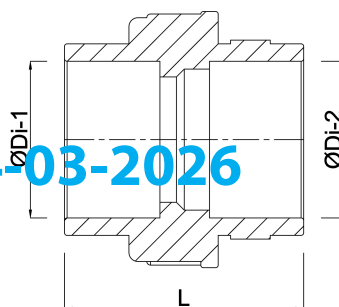

VDL Koppeling PVC-U 63 mm lijmmof 16bar grijs type A (7002849)

VL Van de Lande

TECHNISCHE SPECIFICATIES

Kleur grijs

Type A

Materiaal PVC-U

Materiaal afdichting EPDM

Verbinding lijmmof

Maat 63 mm

Werkdruk 16 bar

AFMETINGEN

K-2 80 mm

L 96 mm

ØDi-1 63 mm

ØDi-2 63 mm

Gegenerereerd op datum: 14-03-2026