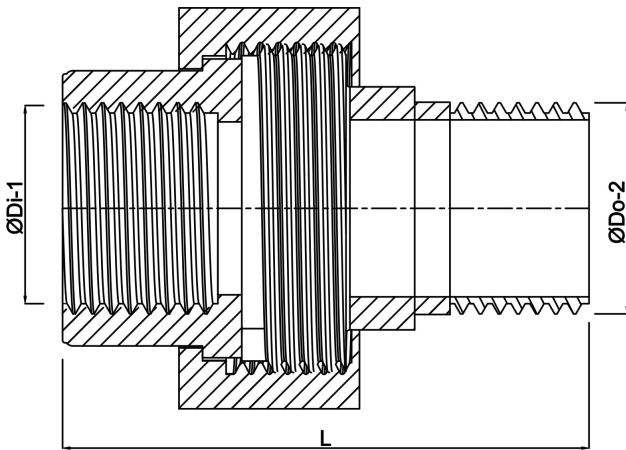

**Profec Nr. 341 Koppeling
messing 1" binnendraad x
buitendraad 30bar type
conisch (0710427)**

TECHNISCHE SPECIFICATIES

Type	conisch
Materiaal	messing
Verbinding	binnendraad x buitendraad
Fitting nr.	Nr. 341
Werkdruk	30 bar
Max. temp.	120 °C
Maat	1"
Lengte	45,8 mm
Max. temperatuur	120 °C
Buiten ø	45,4 mm

AFMETINGEN

F-1	22 mm
F-2	16 mm
K-1	38 mm
K-2	38 mm
Kn	53 mm

L 67 mm

\varnothing Di-1 1 "

\varnothing Do-2 1 "

Gegenereerd op datum: 24-05-2026

<http://www.bosta.com>