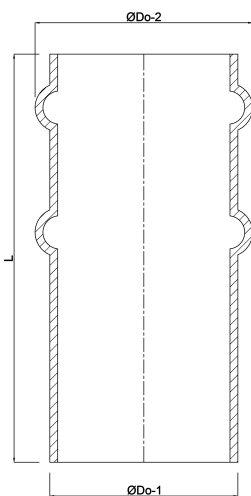

# Slangtule staal 110 mm x 114 mm x 2 mm stomplas x slangtule zwart (0200701)

# TECHNISCHE SPECIFICATIES

Kleur	zwart
Materiaal	staal
Verbinding	stomplas x slangtule
Wand	2 mm
Maat	110 mm x 114 mm

# AFMETINGEN

L	200 mm
Nq-2	2
ØDo-1	110 mm
ØDo-2	114 mm

**Gegenerereerd op datum: 14-03-2026**

<http://www.bosta.com>