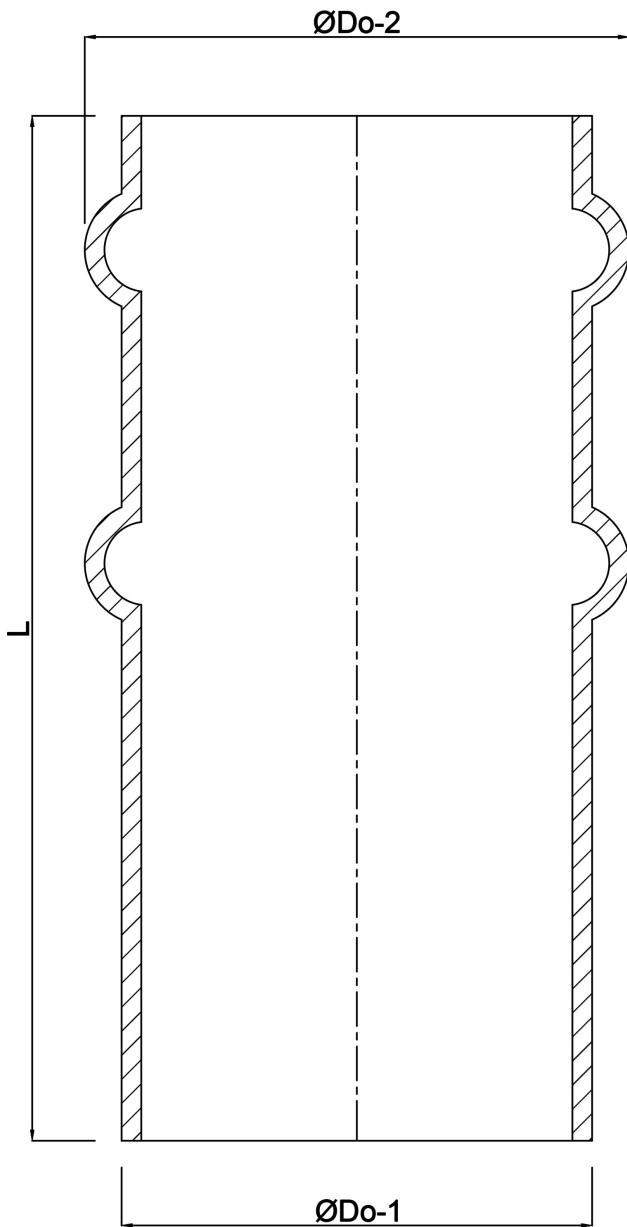

**Slangtule staal 110 mm x 114
mm x 2 mm stomplas x
slangtule zwart (0200701)**

TECHNISCHE SPECIFICATIES

Kleur	zwart
Materiaal	staal
Verbinding	stomplas x slangtule
Wand	2 mm
Maat	110 mm x 114 mm

AFMETINGEN

L	200 mm
Nq-2	2
ØDo-1	110 mm
ØDo-2	114 mm

Gegenerereerd op datum: 25-05-2026

<http://www.bosta.com>