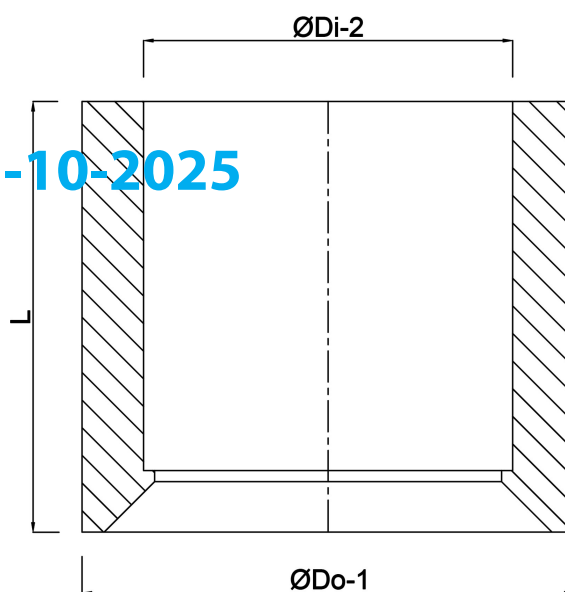

**Profec Inlijmring PVC-U 32 mm
x 16 mm lijmspie x lijmmof
16bar grijs (0110734)**

TECHNISCHE SPECIFICATIES

Kleur	grijs
Materiaal	PVC-U
Verbinding	lijmspie x lijmmof
Werkdruk	16 bar
Maat	32 mm x 16 mm

AFMETINGEN

L	22 mm
ØDi-2	16 mm
ØDo-1	32 mm

Gegenerereerd op datum: 01-10-2025

<http://www.bosta.com>