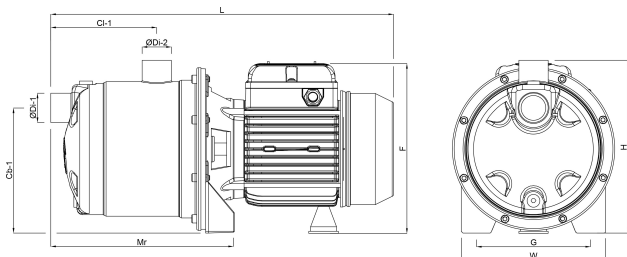

MWK 44 m

Maat 1"

Vermogen 0.59 kW

Ampère 3.3 A

Max capaciteit 3 m³/h

Max. omgevingstemperatuur 40 °C

BEP Capaciteit 2

BEP Opvoerhoogte 18

PORlh 18

PORhh 30

PORlq 1.26

PORhq 2.16

Min. omgevingstemperatuur 0 °C

AFMETINGEN

Cb-1 150 mm

Cb-2 199 mm

Cr-1 79 mm

Ct-1 49 mm

H 199 mm

L 360 mm

LB 165 mm

LM 195 mm

MW 140 mm

W 175 mm