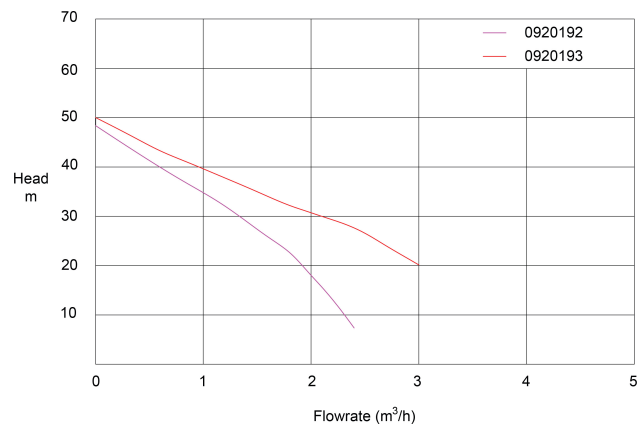

PORlh 18

PORhh 30

PORlq 1.26

PORhq 2.16

Min. omgevingstemperatuur 0 °C

AFMETINGEN

Cb-1 150 mm

Cb-2 199 mm

Cr-1 79 mm

Ct-1 49 mm

H 199 mm

L 360 mm

LB 165 mm

LM 195 mm

MW 140 mm

W 175 mm