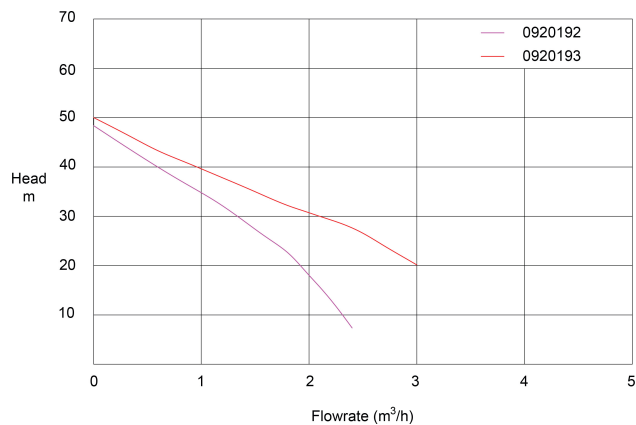

PORlh 18

PORhh 30

PORlq 1.26

PORhq 2.16

Min. omgevingstemperatuur 0 °C

AFMETINGEN

Cb-1 150 mm

Cb-2 199 mm

Cr-1 79 mm

Ct-1 49 mm

H 199 mm

L 360 mm

LB 165 mm

LM 195 mm

MW 140 mm

W 175 mm