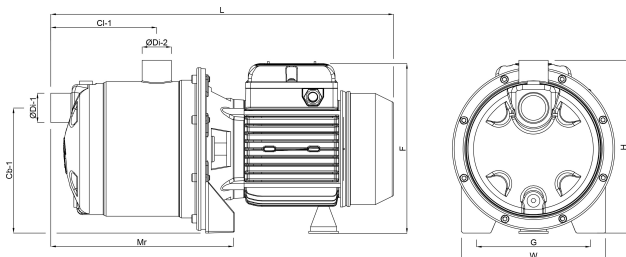

PORlh 18

PORhh 30

PORlq 1.26

PORhq 2.16

Min. omgevingstemperatuur 0 °C

AFMETINGEN

Cb-1 150 mm

Cb-2 199 mm

Cr-1 79 mm

Ct-1 49 mm

H 199 mm

L 360 mm

LB 165 mm

LM 195 mm

MW 140 mm

W 175 mm