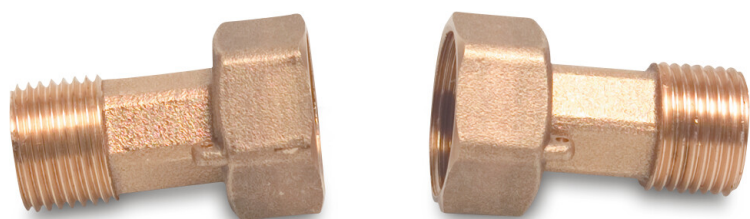

**Profec Set koppelingen voor
watermeter messing 2" x 1 1/2"
wartel binnendraad x
buitendraad type vlakdichtend
(0892333)**

TECHNISCHE SPECIFICATIES

Type	vlakdichtend
Materiaal	messing
Verbinding	wartel binnendraad x buitendraad
Maat	2" x 1 1/2"

PRODUCTINFORMATIE

Per set van twee stuks

Gegenererd op datum: 24-05-2026

<http://www.bosta.com>