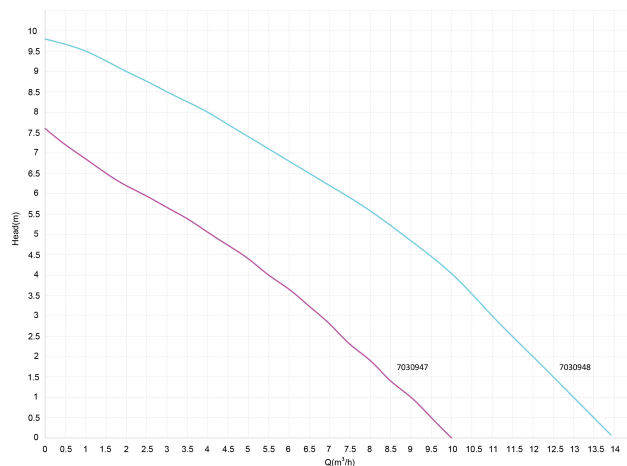

DAB Dompelpomp versterkt kunststof 1 1/4" buitendraad 1,5A 230VAC groen type Nova UP 300 M-AE (7030947)

TECHNISCHE SPECIFICATIES

Kleur	groen
Materiaal	versterkt kunststof
Pomphuis	technopolymer
Materiaal waaier 1	technopolymer
Verbinding	buitendraad
Vlotter	geïntegreerd
Spanning	230VAC
Max. temperatuur	35 °C
Min. mediumtemperatuur (continu)	0 °C
Pers	1 1/4 "
Max. omgevingstemperatuur	40 °C
Min. omgevingstemperatuur	0 °C
Type	Nova UP 300 M-AE
Vermogen	0,28 PK
MWK	7,6 m
Maat	1 1/4"

Vermogen	0.21 kW
----------	---------

Ampère	1,5 A
--------	-------

Max capaciteit	9 m ³ /h
----------------	---------------------

BEP Capaciteit	10.8
----------------	------

BEP Opvoerhoogte	5.74
------------------	------

PORlh	7.17
-------	------

PORhh	4.47
-------	------

PORlq	7.56
-------	------

PORhq	12.96
-------	-------

AFMETINGEN

Db	160 mm
----	--------

H-1	75.9 mm
-----	---------

H-2	296.2 mm
-----	----------

W-1	206 mm
-----	--------

ØDi-1	1 "
-------	-----

PRODUCTINFORMATIE

Installatie: verticaal, in vast of verplaatsbare opstelling. Max. dompeldiepte: 7 meter.
De pomp kan worden gebruikt voor vloeistoffen die vaste deeltjes tot 10 mm doorsnee bevatten.