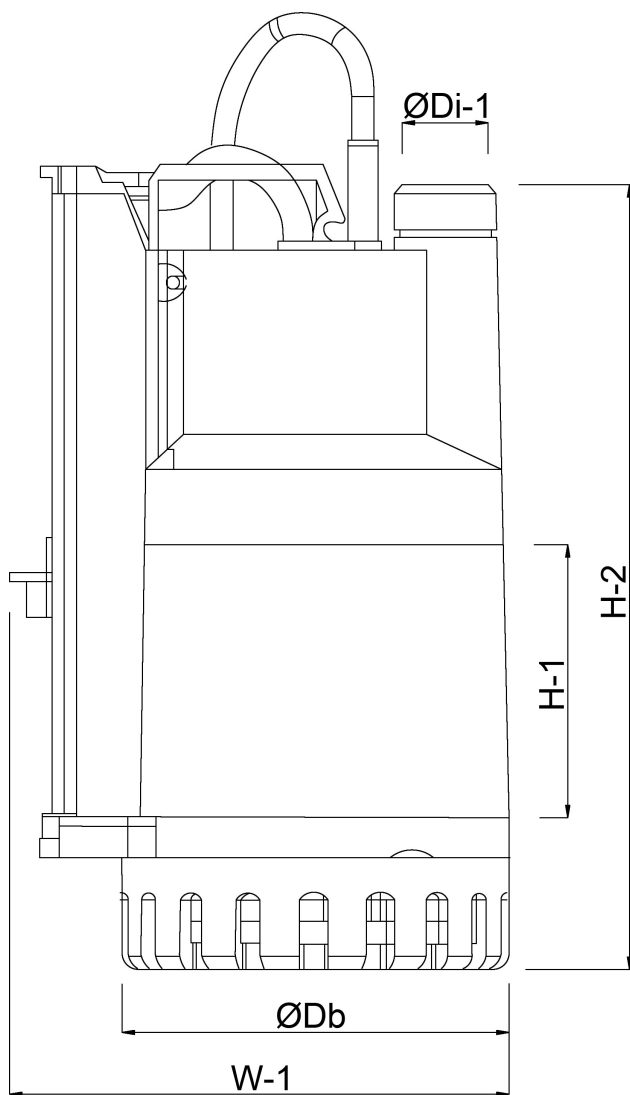

Vermogen	0.21 kW
----------	---------

Ampère	1,5 A
--------	-------

Max capaciteit	9 m ³ /h
----------------	---------------------

BEP Capaciteit	10.8
----------------	------

BEP Opvoerhoogte	5.74
------------------	------

PORlh	7.17
-------	------

PORhh	4.47
-------	------

PORlq	7.56
-------	------

PORhq	12.96
-------	-------

AFMETINGEN

Db	160 mm
----	--------

H-1	75.9 mm
-----	---------

H-2	296.2 mm
-----	----------

W-1	206 mm
-----	--------

ØDi-1	1 "
-------	-----

PRODUCTINFORMATIE

Installatie: verticaal, in vast of verplaatsbare opstelling. Max. dompeldiepte: 7 meter.
De pomp kan worden gebruikt voor vloeistoffen die vaste deeltjes tot 10 mm doorsnee bevatten.

Geschikt voor smalle inbouw door de aangebouwde vlotter, pompt af tot 3 mm. Filter is verwijderbaar. Voorzien van vlotterschakelaar

Gegenerereerd op datum: 26-05-2026

<http://www.bosta.com>