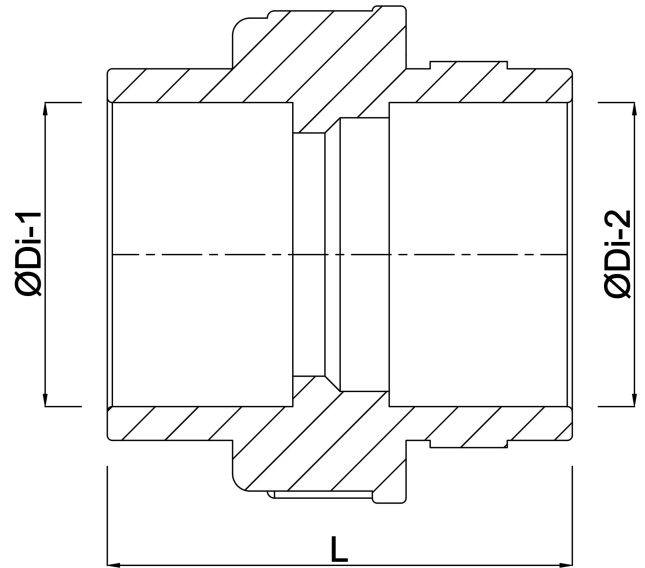

# TECHNISCHE SPECIFICATIES

Kleur grijs

Materiaal PVC-U

Materiaal afdichting NBR

Verbinding lijmmof

Maat 16 mm

Lengte 41 mm

Werkdruk 16 bar

# AFMETINGEN

Do-n 34 mm

L 41 mm

Lb 27 mm

Lb-2 14 mm

ØDi-1 16 mm

ØDi-2 16 mm

ØDo-1 19 mm