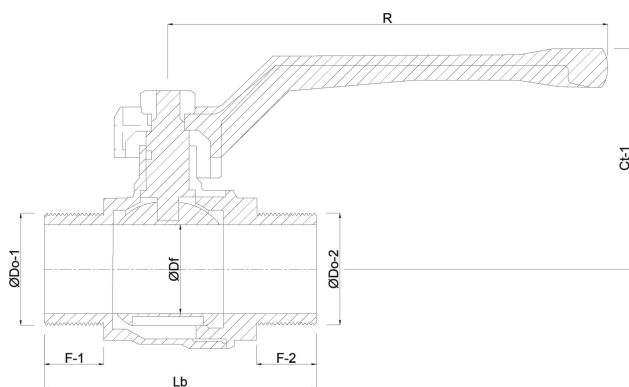

**VIR Kogelkraan messing
verchromd 3/8" buitendraad
40bar WRAS/VA type K348
(0401265)**

TECHNISCHE SPECIFICATIES

Type K348

Materiaal messing

Oppervlaktebehandeling verchroomd

Keurmerk WRAS/VA

Bediening hendel

Temperatuurbereik 0°C - 150°C

Werkdruk 40 bar

Maat 3/8"

AFMETINGEN

Ct-1 41 mm

F-1 10 mm

F-2 10 mm

Hoogte handgreep 41

Lb 54 mm

R 81 mm

ØDf 10 mm

ØDo-1 3/8 "

ØDo-2 3/8 "

Gegeneroord op datum: 23-05-2026

<http://www.bosta.com>