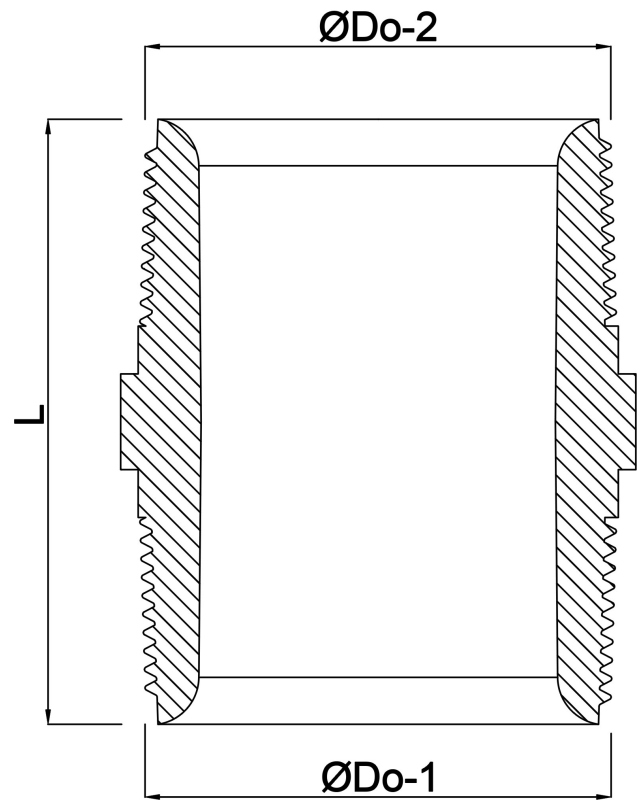

Profec Nippel zeskant PVC-U
3/8" buitendraad 10bar grijs
(0110535)

TECHNISCHE SPECIFICATIES

Kleur grijs

Materiaal PVC-U

Verbinding buitendraad

Werkdruk 10 bar

Maat 3/8"

AFMETINGEN

F-1 11.4 mm

F-2 11.4 mm

K-1 22 mm

L 33 mm

ØDo-1 3/8 "

ØDo-2 3/8 "

Gegenereerd op datum: 28-05-2026

<http://www.bosta.com>