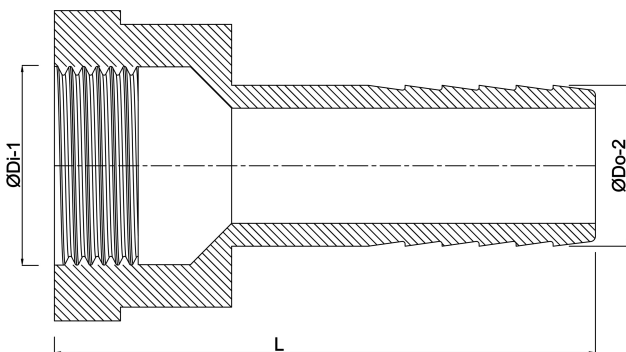

# Profec Slangtule RVS 316 3/4" x 19 mm binnendraad x slangtule 10bar (7043865)

# TECHNISCHE SPECIFICATIES

Materiaal	RVS 316
Verbinding	binnendraad x slangtule
Werkdruk	10 bar
Maat	3/4" x 19 mm
Sleutelmaat	32

## AFMETINGEN

L	63.5 mm
ØDi-1	3/4 "
ØDo-2	19 mm

Gegeneerd op datum: 27-05-2026

<http://www.bosta.com>