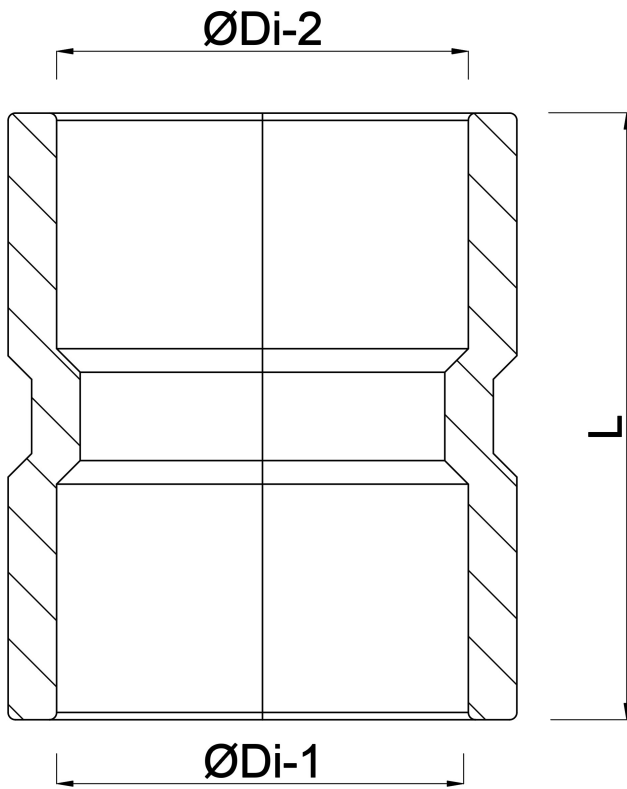

Sok PVC-U 90 mm lijmmof grijs KOMO (7016153)

TECHNISCHE SPECIFICATIES

Kleur grijs

Materiaal PVC-U

Verbinding lijmmof

Maat 90 mm

AFMETINGEN

L 107 mm

ØDi-1 90 mm

ØDi-2 90 mm

Gegenerereerd op datum: 23-05-2026

<http://www.bosta.com>