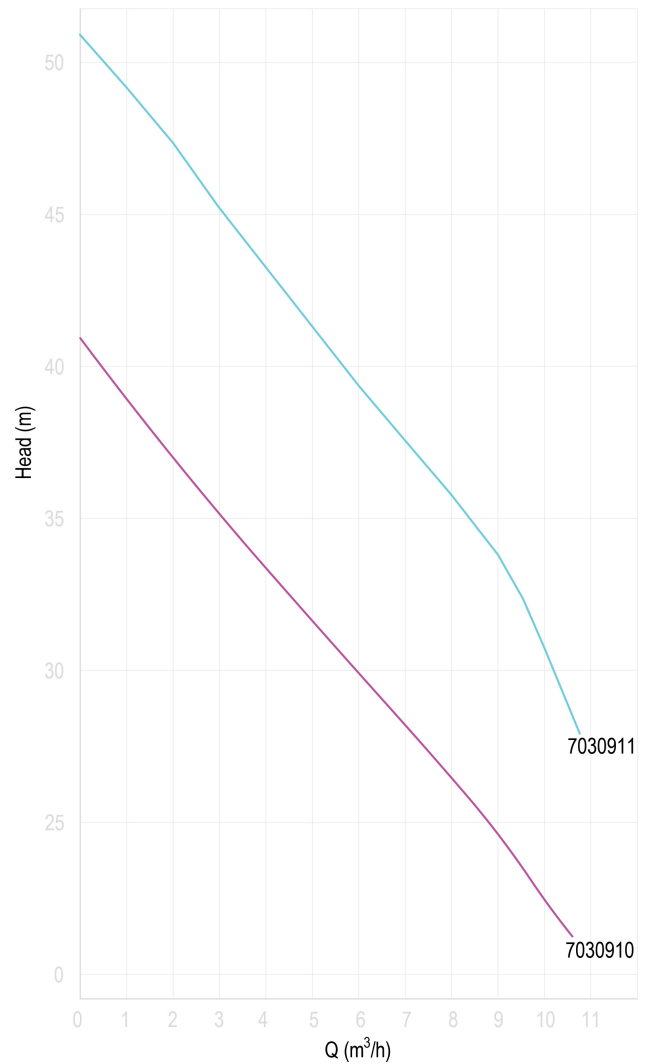

PRODUCTINFORMATIE

Zuigt aan tot 8 meter diep.

Gegenererd op datum: 26-05-2026

<http://www.bosta.com>