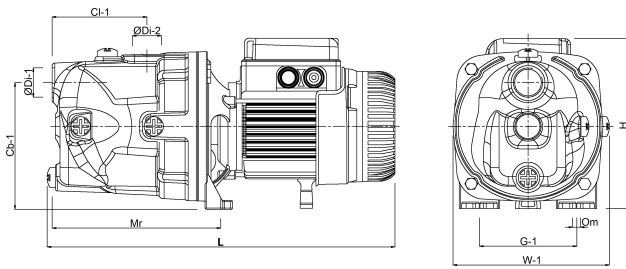

PRODUCTINFORMATIE

Zuigt aan tot 8 meter diep.

Gegenererd op datum: 26-05-2026

<http://www.bosta.com>