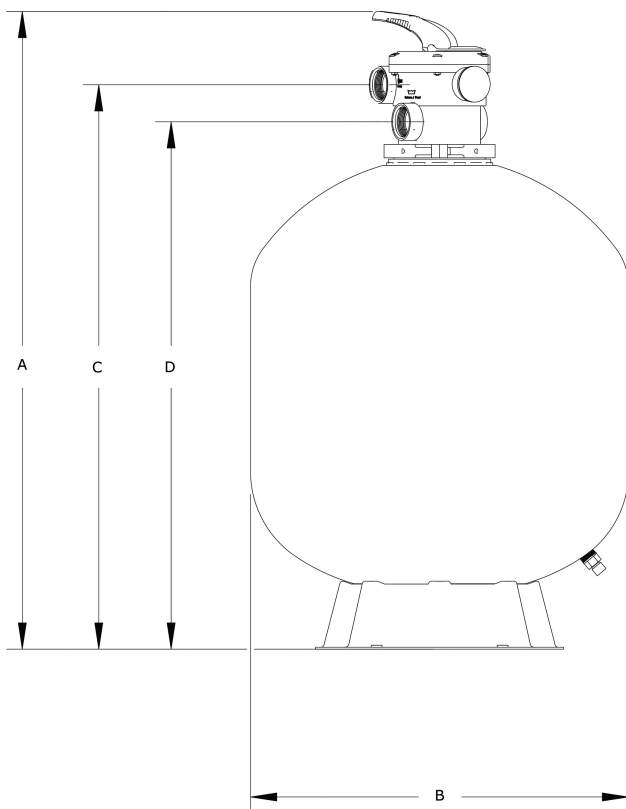

Zandfilter PP 50 mm / 1 1/2"
binnendraad 3,75bar beige
type T530 (7043246)

TECHNISCHE SPECIFICATIES

Kleur beige

Materiaal PP

Verbinding binnendraad

Werkdruk 3,75 bar

Max. temp. 43 °C

Type T530

Capaciteit 10 m³/h

Maat 50 mm / 1 1/2"

Diameter 530 mm

Gewicht 12 kg

Zand 100 kg

Filteropp. 0.22 m²

Max. vol. zwembad 50 m³

AFMETINGEN

A 926 mm

B 21 "

B 21 inch

B 530 mm

C 816 mm

D 756 mm

PRODUCTINFORMATIE

Kenmerken: