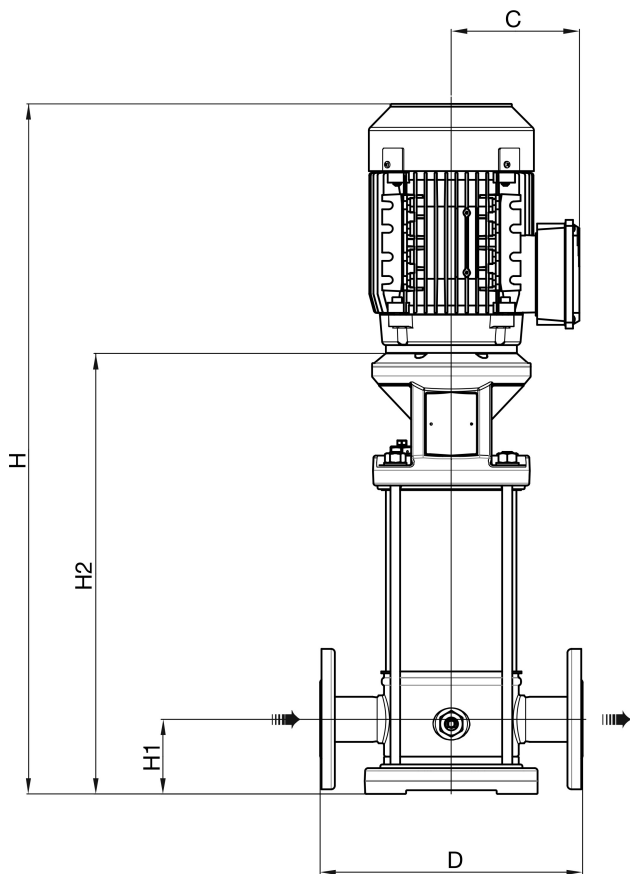

DAB Meertraps centrifugaalpomp RVS DN40 flens 5.6A 400VAC type NKV 10/9S T (7043201)

TECHNISCHE SPECIFICATIES

Materiaal	RVS
Verbinding	flens
Type	NKV 10/9S T
Vermogen	4 PK
Maat	DN40
Spanning	400VAC
Vermogen	6 kW
Ampère	5.6 A

AFMETINGEN

C	145 mm
D	280 mm
H	877 mm
H-1	80 mm
H-2	571 mm

Gegeneerd op datum: 27-05-2026

<http://www.bosta.com>