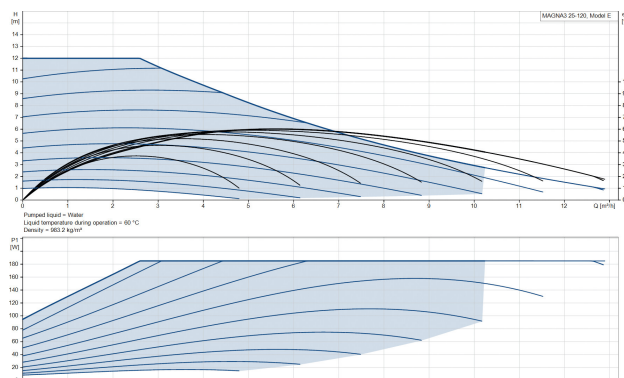

**Grundfos Circulatiepomp met  
variabele snelheid gietijzer 1  
1/2" buitendraad 10bar 1.56A  
230VAC zwart/rood WRAS type  
MAGNA3 25-120 (180)  
(7039791)**

GRUNDFOS 

# TECHNISCHE SPECIFICATIES

Kleur	zwart/rood
Materiaal	gietijzer
Keurmerk	WRAS
Pomphuis	gietijzer
Materiaal waaier 1	glasvezel versterkt PES
Verbinding	buitendraad
Spanning	230VAC
Max. temperatuur	110 °C
Min. mediumtemperatuur (continu)	-10 °C
Waaiers	1
Herz	50 Hz
Max. omgevingstemperatuur	40 °C
Werkdruk	10 bar
Min. omgevingstemperatuur	0 °C
Type	MAGNA3 25-120 (180)
MWK	12 m

Maat

1 1/2"

Ampère

1.56 A

**Gegenerereerd op datum: 27-05-2026**

<http://www.bosta.com>