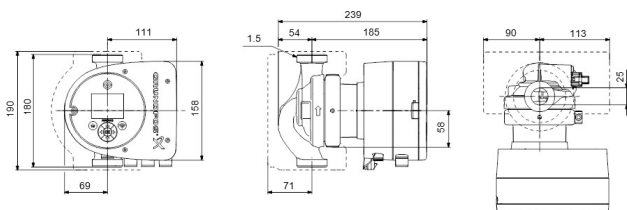

# TECHNISCHE SPECIFICATIES

Kleur	zwart/rood
Materiaal	gietijzer
Keurmerk	WRAS
Pomphuis	gietijzer
Materiaal waaier 1	glasvezel versterkt PES
Verbinding	buitendraad
Spanning	230VAC
Max. temperatuur	110 °C
Min. mediumtemperatuur (continu)	-10 °C
Waaiers	1
Herz	50 Hz
Max. omgevingstemperatuur	40 °C
Werkdruk	10 bar
Min. omgevingstemperatuur	0 °C
Type	MAGNA3 25-120 (180)
MWK	12 m

Maat

1 1/2"

Ampère

1.56 A

**Gegenerereerd op datum: 27-05-2026**

<http://www.bosta.com>