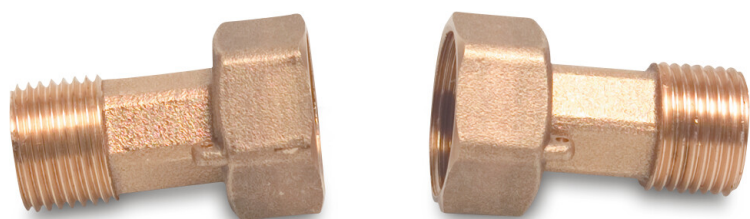

# Profec Set koppelingen voor watermeter messing 2 1/2" x 2" wartel binnendraad x buitendraad type vlakdichtend (7025313)

# TECHNISCHE SPECIFICATIES

Type	vlakdichtend
Materiaal	messing
Verbinding	wartel binnendraad x buitendraad
Maat	2 1/2" x 2"