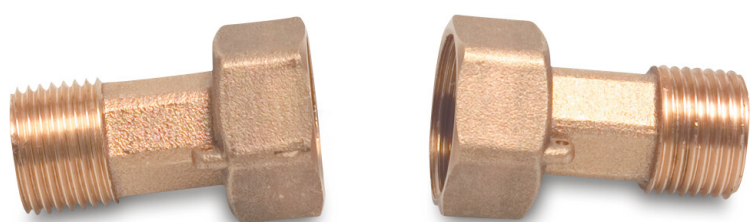

**Profec Set koppelingen voor
watermeter messing 2 1/2" x 2"
wartel binnendraad x
buitendraad type vlakdichtend
(7025313)**

TECHNISCHE SPECIFICATIES

Type	vlakdichtend
Materiaal	messing
Verbinding	wartel binnendraad x buitendraad
Maat	2 1/2" x 2"