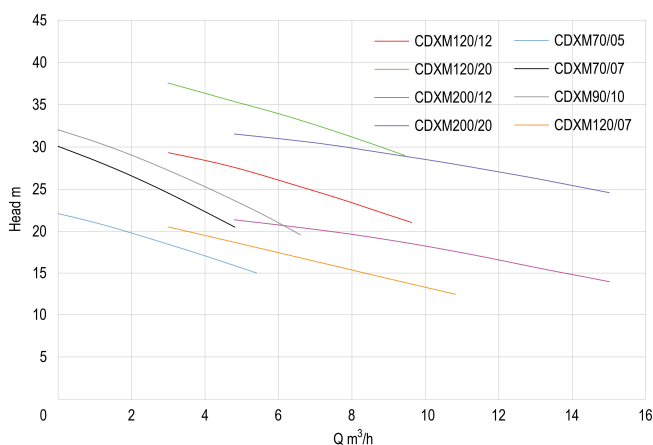

**Ebara Centrifugaalpomp RVS  
304 1 1/2" x 1" binnendraad  
8bar 6,1A 230VAC blauw type  
CDXM200/12 (0930207)**

# TECHNISCHE SPECIFICATIES

Kleur blauw

Materiaal RVS 304

Materiaal waaier 1 RVS 304

Verbinding binnendraad

Seal type P

Spanning 230VAC

Max. temperatuur 90 °C

Min. mediumtemperatuur  
(continu) -5 °C

Pers 1 "

Type CDXM200/12

Vermogen 1,2 PK

MWK 22,8 m

Maat 1 1/2" x 1"

Lengte 321 mm

Breedte 208 mm

Gewicht 11.4 kg

Vermogen 0.9 kW

Hoogte 229.5 mm

Max capaciteit 15 m<sup>3</sup>/h

Zuig 1 1/2 "

Afmeting verpakking L/B/H 452 x 244 x 308 mm