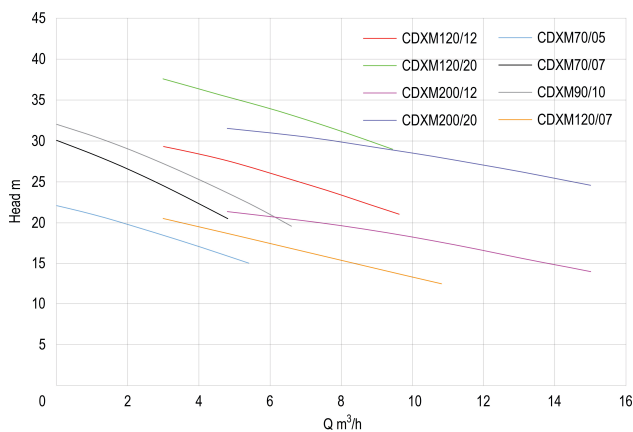

**Ebara Centrifugaalpomp RVS  
304 1 1/2" x 1" binnendraad  
8bar 6,1A 230VAC blauw type  
CDXM200/12 (0930207)**

# TECHNISCHE SPECIFICATIES

Kleur blauw

Materiaal RVS 304

Materiaal waaier 1 RVS 304

Verbinding binnendraad

Seal type P

Spanning 230VAC

Max. temperatuur 90 °C

Min. mediumtemperatuur  
(continu) -5 °C

Pers 1 "

Type CDXM200/12

Vermogen 1,2 PK

MWK 22,8 m

Maat 1 1/2" x 1"

Lengte 321 mm

Breedte 208 mm

Gewicht 11.4 kg

Vermogen 0.9 kW

Hoogte 229.5 mm

Max capaciteit 15 m<sup>3</sup>/h

Zuig 1 1/2 "

Afmeting verpakking L/B/H 452 x 244 x 308 mm