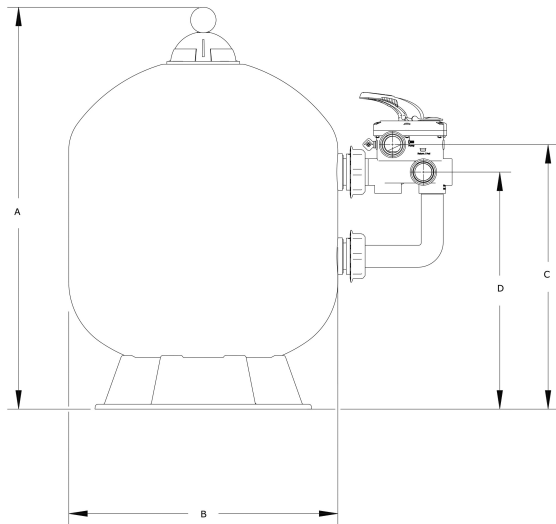

Norsup Zandfilter PP 1 1/2" binnendraad 3,75bar grijs type S450 (7024551)

NORSUP

TECHNISCHE SPECIFICATIES

Kleur grijs

Materiaal PP

Verbinding binnendraad

Werkdruk 3,75 bar

Max. temp. 40 °C

Type S450

Capaciteit 6 m³/h

Maat 1 1/2"

Diameter 450 mm

Gewicht 9 kg

Zand 75 kg

Filteropp. 0.16 m²

Max. vol. zwembad 30 m³

AFMETINGEN

A 645 mm

B 18 "

B 18 inch

B 450 mm

C 356 mm

D 206 mm

PRODUCTINFORMATIE