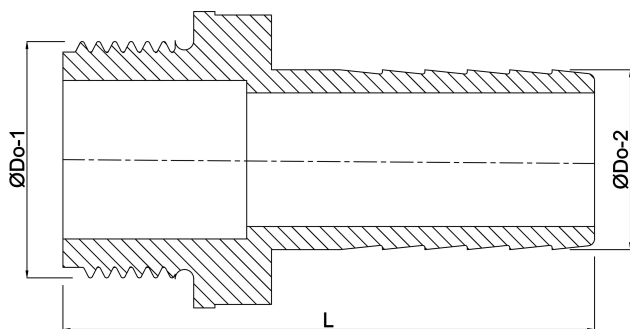

Profec Slangtule messing 3/8" x 10 mm buitendraad x slangtule (0710509)

TECHNISCHE SPECIFICATIES

Materiaal	messing
Verbinding	buitendraad x slangtule
Max. temp.	120 °C
Maat	3/8" x 10 mm
Max. temperatuur	120 °C
Sleutelmaat	18

AFMETINGEN

F-1	10 mm
L	34 mm
Lb	34 mm
Lq-2	13.5 mm
Nq-2	2
P-1	16 mm
ØDi-1	11 mm
ØDi-2	7 mm
ØDo-1	3/8 "

ØDo-2

10 mm

Gegenerereerd op datum: 24-05-2026

<http://www.bosta.com>