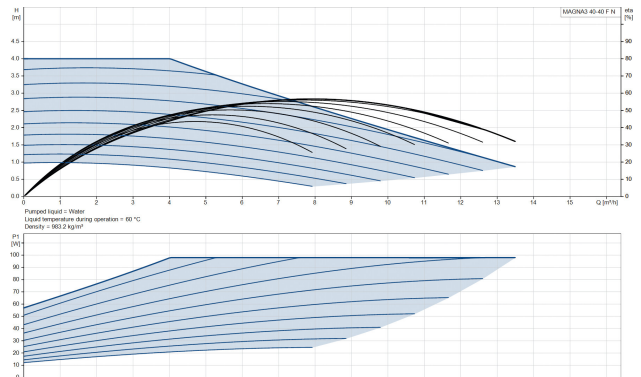

**Grundfos Circulatiepomp met
variabele snelheid RVS DN40
flens 10bar 0.8A 230VAC
zwart/rood WRAS type
MAGNA3 40-40FN (220)
(7039845)**

GRUNDFOS 

TECHNISCHE SPECIFICATIES

Kleur	zwart/rood
Materiaal	RVS
Keurmerk	WRAS
Pomphuis	RVS
Materiaal waaier 1	glasvezel versterkt PES
Verbinding	flens
Spanning	230VAC
Max. temperatuur	110 °C
Min. mediumtemperatuur (continu)	-10 °C
Waaiers	1
Herz	50 Hz
Max. omgevingstemperatuur	40 °C
Werkdruk	10 bar
Min. omgevingstemperatuur	0 °C
Type	MAGNA3 40-40FN (220)
MWK	4 m

Maat

DN40

Ampère

0.8 A

Gegeneerd op datum: 28-05-2026

<http://www.bosta.com>