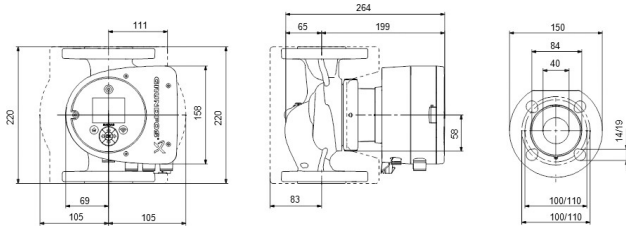

**Grundfos Circulatiepomp met
variabele snelheid RVS DN40
flens 10bar 0.8A 230VAC
zwart/rood WRAS type
MAGNA3 40-40FN (220)
(7039845)**

GRUNDFOS 

TECHNISCHE SPECIFICATIES

Kleur	zwart/rood
Materiaal	RVS
Keurmerk	WRAS
Pomphuis	RVS
Materiaal waaier 1	glasvezel versterkt PES
Verbinding	flens
Spanning	230VAC
Max. temperatuur	110 °C
Min. mediumtemperatuur (continu)	-10 °C
Waaiers	1
Herz	50 Hz
Max. omgevingstemperatuur	40 °C
Werkdruk	10 bar
Min. omgevingstemperatuur	0 °C
Type	MAGNA3 40-40FN (220)
MWK	4 m

Maat

DN40

Ampère

0.8 A

Gegeneerd op datum: 28-05-2026

<http://www.bosta.com>