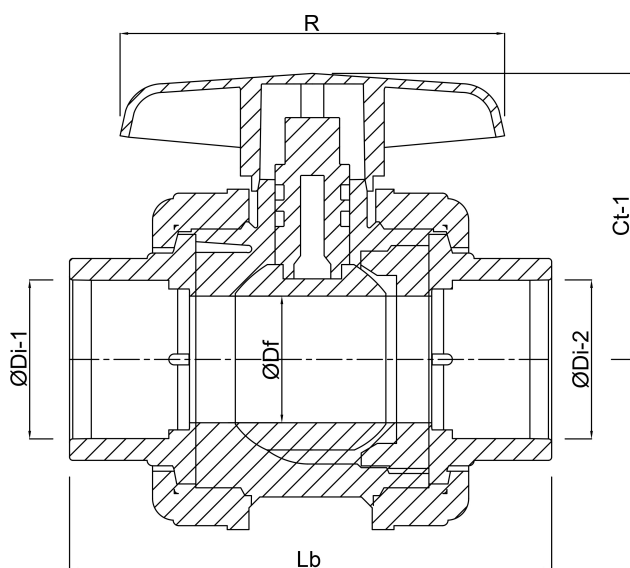

Constructie huis 3-delig

Materiaal kogel PVC-U

Materiaal huis PVC-U

Materiaal afdichting PE/EPDM

Verbinding imperial lijmmof

Temperatuurbereik 0°C - 60°C

Maat 1/2"

Werkdruk 16 bar

AFMETINGEN

Ct-1 52 mm

Lb 84 mm

R 53 mm

ØDf 26 mm

ØDi-1 1/2 "

ØDi-2 1/2 "

Gegenererd op datum: 23-05-2026